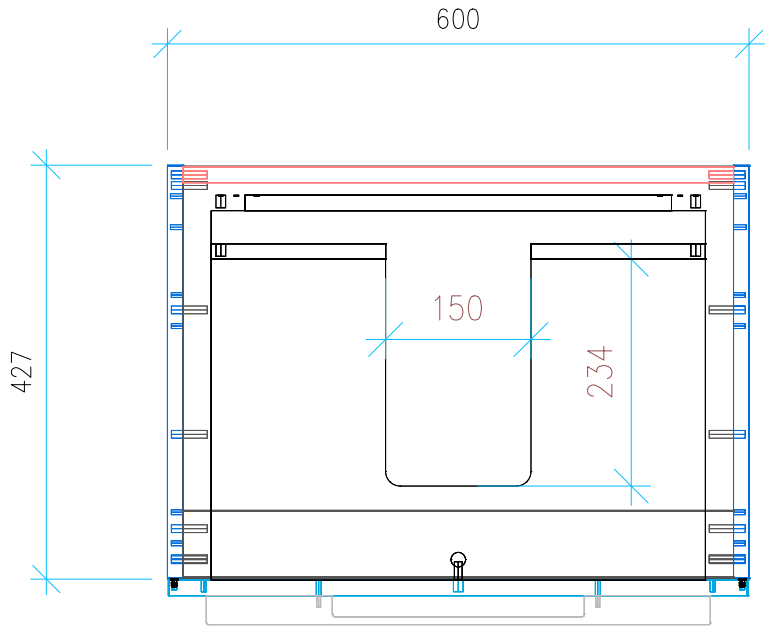

Ansicht 1 / 3D

Ansicht 2 / Draufsicht

Ansicht 3 / Seitenansicht Links

Ansicht 4 / Vorderansicht

Höhe 500 Breite 600 Tiefe 427	Erstellt 20.01.2023	Artikelname WTU_VUB_AVENTO_65_NP
	Maße in mm	
	Gewicht in kg	