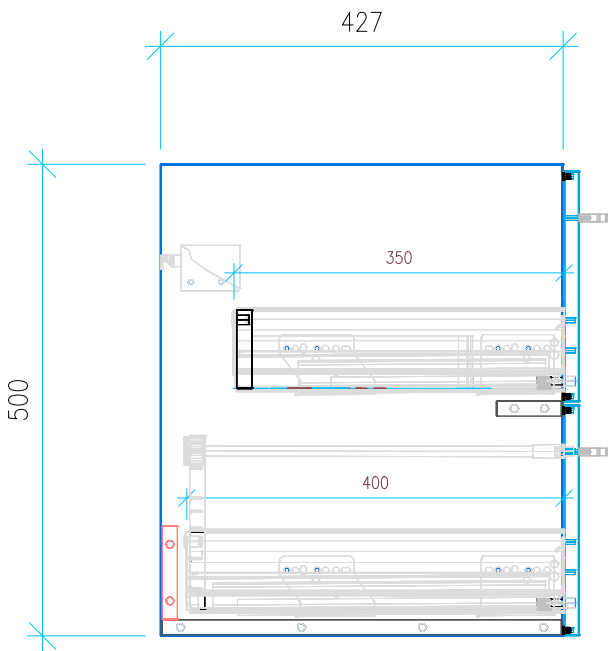

Ansicht 1 / 3D

Ansicht 2 / Draufsicht

Ansicht 3 / Seitenansicht Links

Ansicht 4 / Vorderansicht

Höhe 500 Breite 600 Tiefe 427	Erstellt 20.01.2023	Artikelname WTU_VUB_AVENTO_65_NP
	Maße in mm	
	Gewicht in kg	