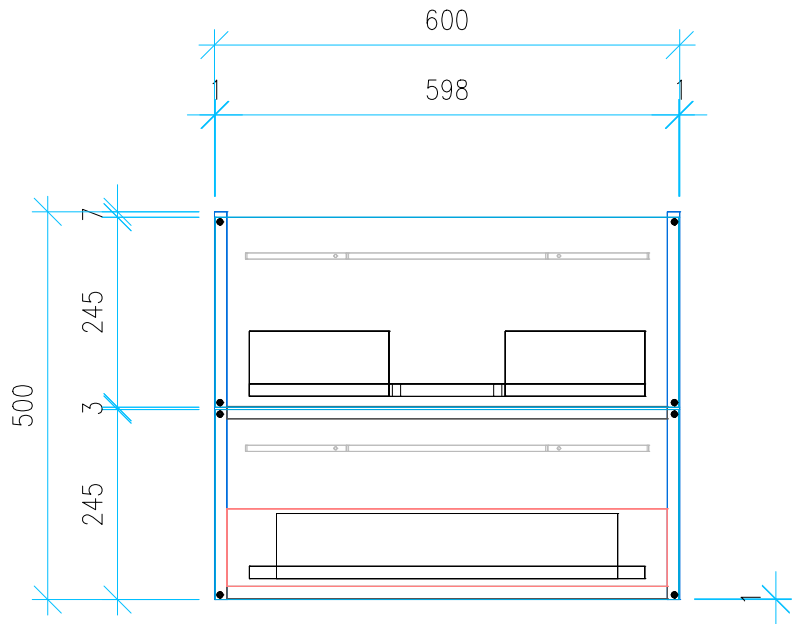

Ansicht 1 / 3D

Ansicht 2 / Draufsicht

Ansicht 3 / Seitenansicht Links

Ansicht 4 / Vorderansicht

Höhe 500 Breite 600 Tiefe 427	Erstellt 20.01.2023	Artikelname WTU_VUB_AVENTO_65_NP
	Maße in mm	
	Gewicht in kg	