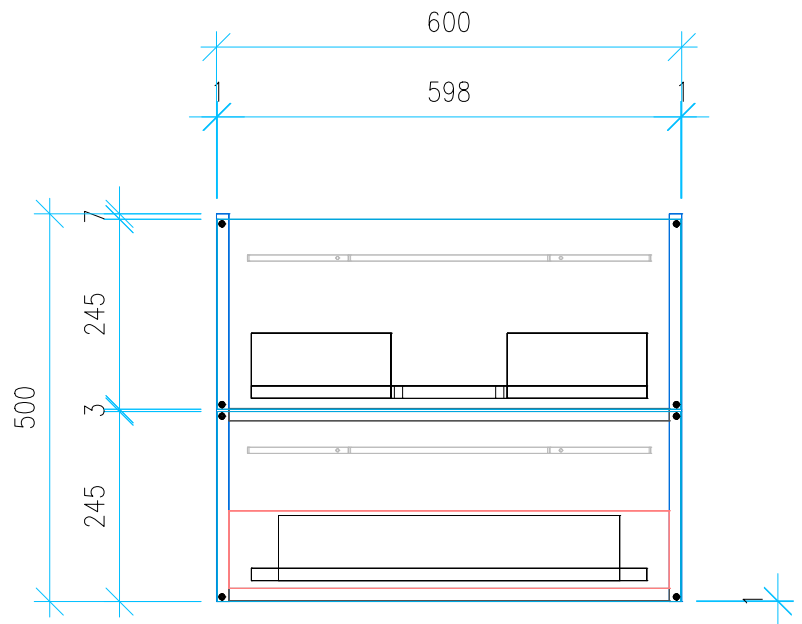

Ansicht 1 / 3D

Ansicht 2 / Draufsicht

Ansicht 3 / Seitenansicht Links

Ansicht 4 / Vorderansicht

Höhe 500 Breite 600 Tiefe 427	Erstellt 12.09.2022	Artikelname WTU_VUB_AVENTO_65_SC
	Maße in mm	
	Gewicht in kg	