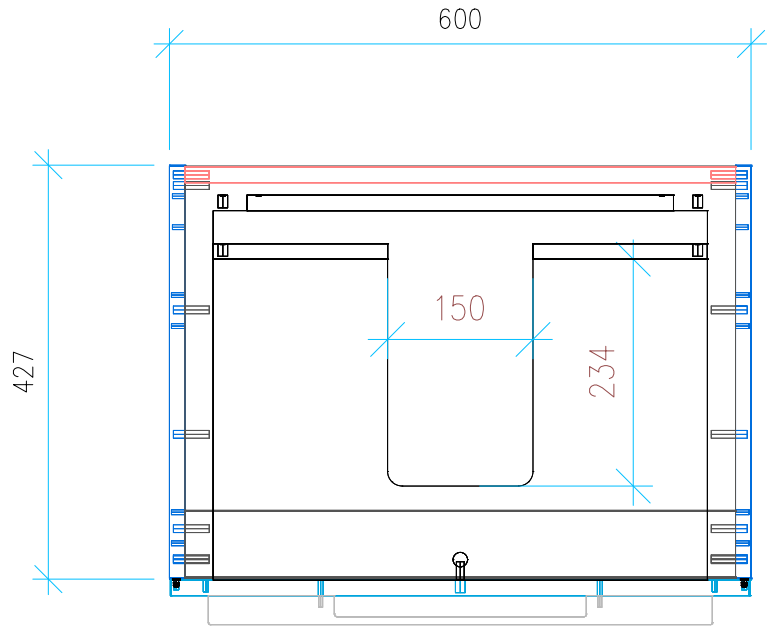

Ansicht 1 / 3D

Ansicht 2 / Draufsicht

Ansicht 3 / Seitenansicht Links

Ansicht 4 / Vorderansicht

Höhe 500 Breite 600 Tiefe 427	Erstellt 12.09.2022	Artikelname WTU_VUB_AVENTO_65_SC
	Maße in mm	
	Gewicht in kg	