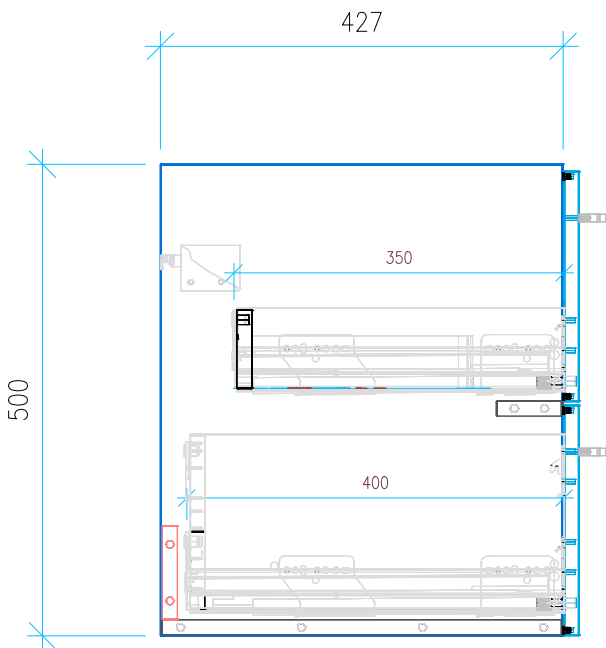

Ansicht 1 / 3D

Ansicht 2 / Draufsicht

Ansicht 3 / Seitenansicht Links

Ansicht 4 / Vorderansicht

Höhe 500 Breite 600 Tiefe 427	Erstellt 12.09.2022	Artikelname WTU_VUB_AVENTO_65_SC
	Maße in mm	
	Gewicht in kg	