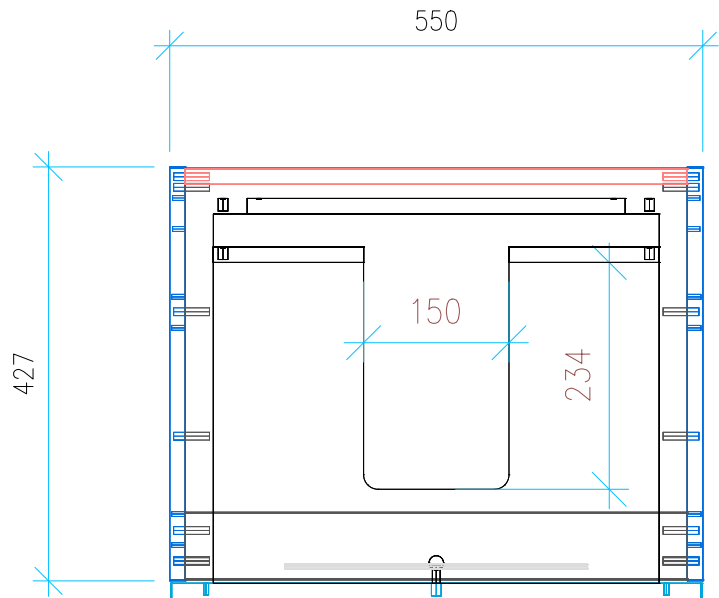

Ansicht 1 / 3D

Ansicht 2 / Draufsicht

Ansicht 3 / Seitenansicht Links

Ansicht 4 / Vorderansicht

Höhe 500 Breite 550 Tiefe 427	Erstellt 12.09.2022	Artikelname
	Maße in mm	WTU_VUB_AVENTO_60_SC_PTO
	Gewicht in kg	