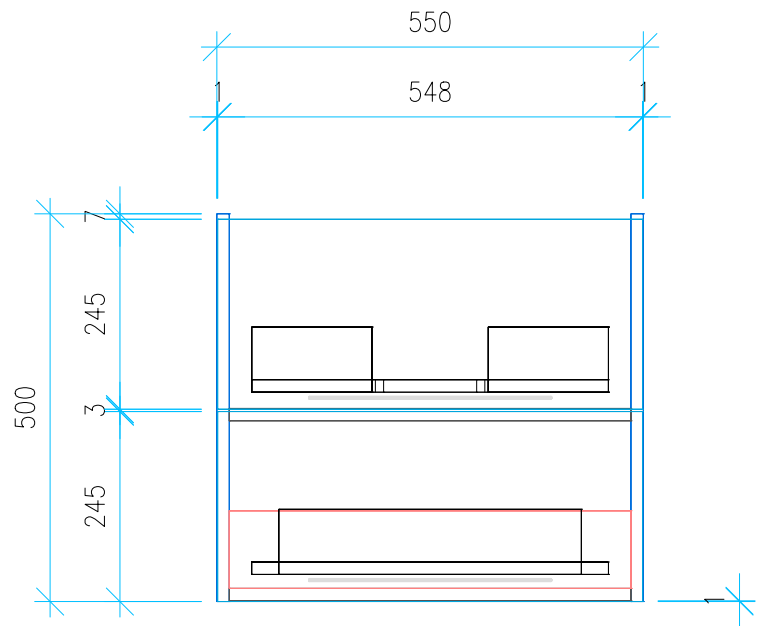

Ansicht 1 / 3D

Ansicht 2 / Draufsicht

Ansicht 3 / Seitenansicht Links

Ansicht 4 / Vorderansicht

Höhe 500 Breite 550 Tiefe 427	Erstellt 12.09.2022	Artikelname
	Maße in mm	WTU_VUB_AVENTO_60_SC_PTO
	Gewicht in kg	