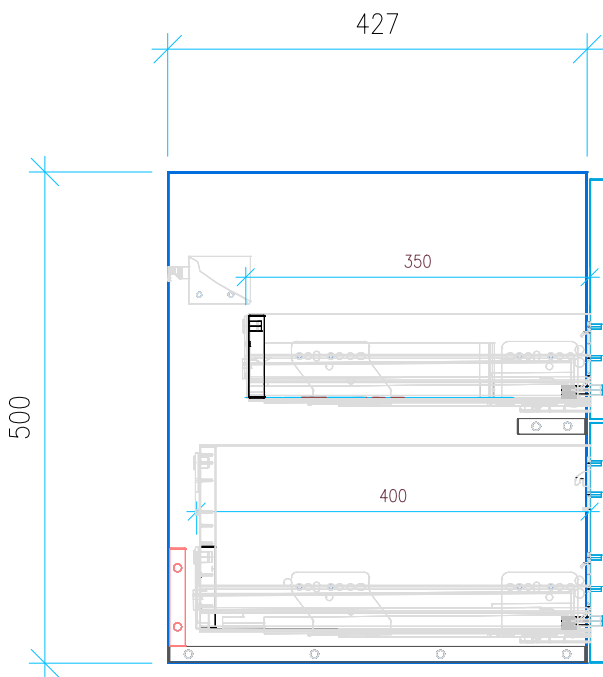

Ansicht 1 / 3D

Ansicht 2 / Draufsicht

Ansicht 3 / Seitenansicht Links

Ansicht 4 / Vorderansicht

Höhe 500 Breite 550 Tiefe 427	Erstellt 12.09.2022	Artikelname
	Maße in mm	WTU_VUB_AVENTO_60_SC_PTO
	Gewicht in kg	