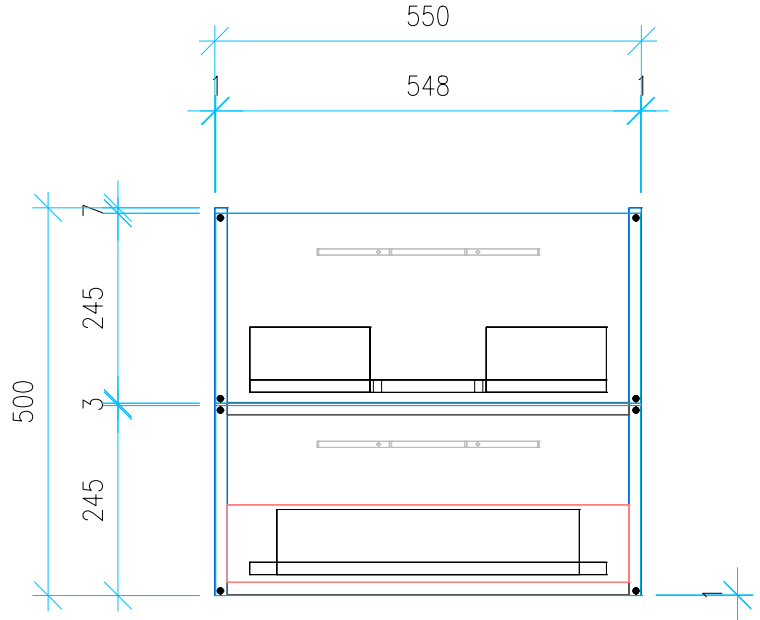

Ansicht 1 / 3D

Ansicht 2 / Draufsicht

Ansicht 3 / Seitenansicht Links

Ansicht 4 / Vorderansicht

Höhe 500 Breite 550 Tiefe 427	Erstellt 12.09.2022	Artikelname
	Maße in mm	WTU_VUB_AVENTO_60_SC
	Gewicht in kg	