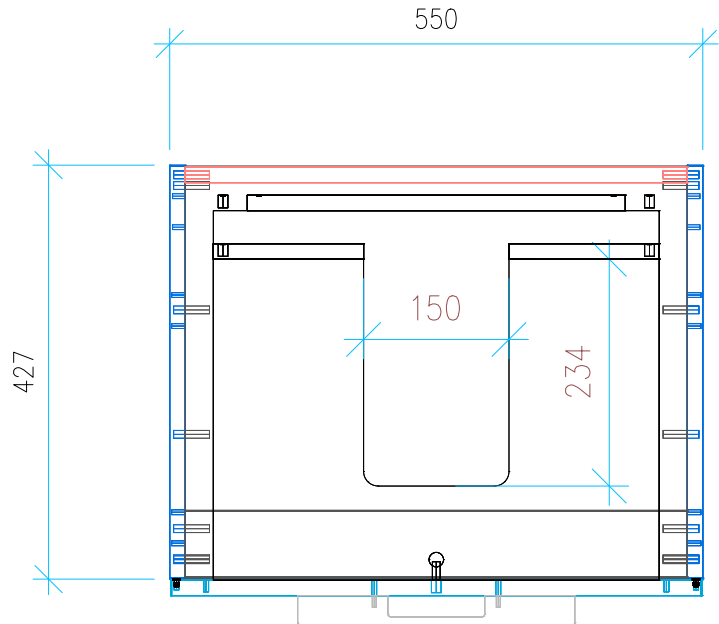

Ansicht 1 / 3D

Ansicht 2 / Draufsicht

Ansicht 3 / Seitenansicht Links

Ansicht 4 / Vorderansicht

Höhe 500 Breite 550 Tiefe 427	Erstellt 12.09.2022	Artikelname
	Maße in mm	WTU_VUB_AVENTO_60_SC
	Gewicht in kg	