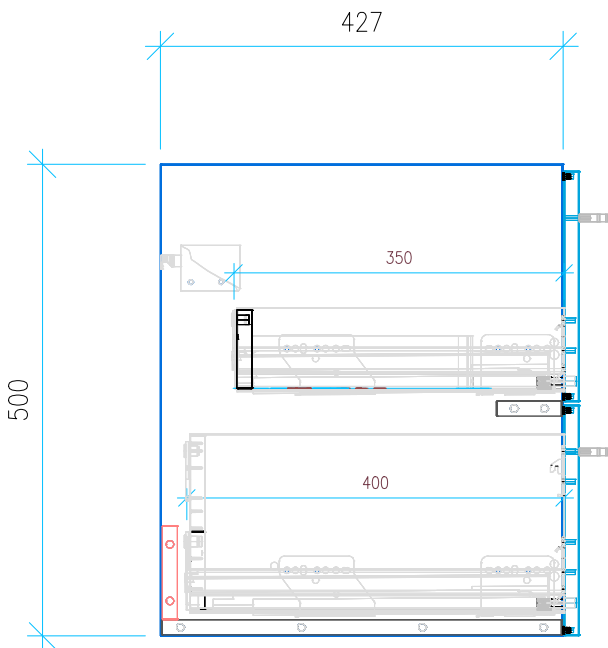

Ansicht 1 / 3D

Ansicht 2 / Draufsicht

Ansicht 3 / Seitenansicht Links

Ansicht 4 / Vorderansicht

Höhe 500 Breite 550 Tiefe 427	Erstellt 12.09.2022	Artikelname
	Maße in mm	WTU_VUB_AVENTO_60_SC
	Gewicht in kg	