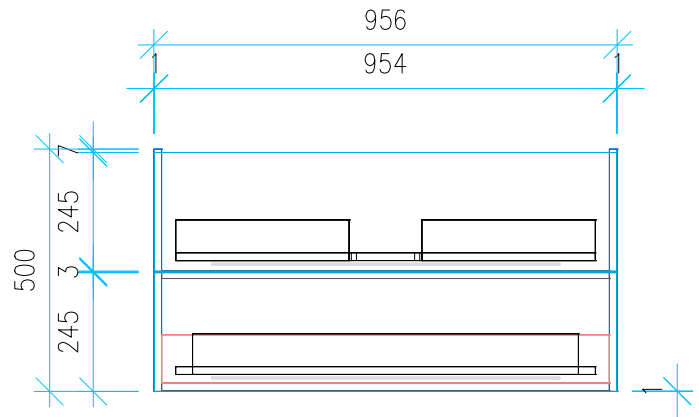

Ansicht 1 / 3D

Ansicht 2 / Draufsicht

Ansicht 3 / Seitenansicht Links

Ansicht 4 / Vorderansicht

Höhe 500 Breite 956 Tiefe 425	Erstellt 12.09.2022	Artikelname WTU_VUB_AVENTO_100_SC_PTO
	Maße in mm	
	Gewicht in kg	