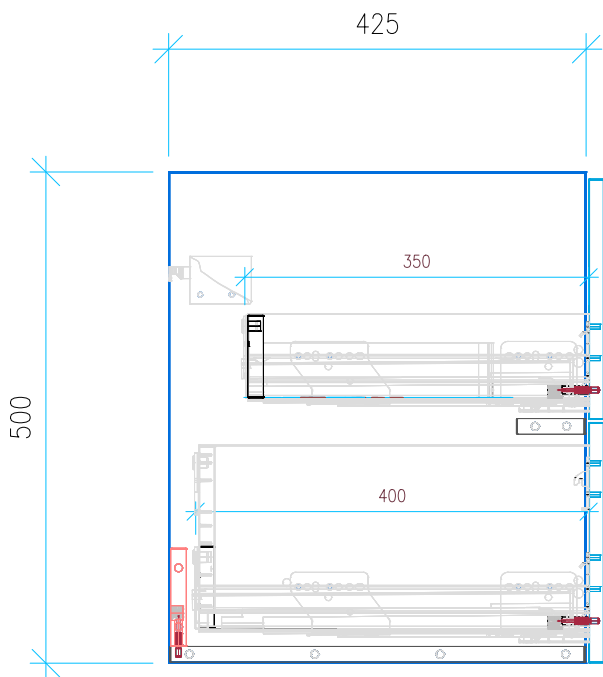

Ansicht 1 / 3D

Ansicht 2 / Draufsicht

Ansicht 3 / Seitenansicht Links

Ansicht 4 / Vorderansicht

Höhe 500 Breite 956 Tiefe 425	Erstellt 12.09.2022	Artikelname WTU_VUB_AVENTO_100_SC_PTO
	Maße in mm	
	Gewicht in kg	