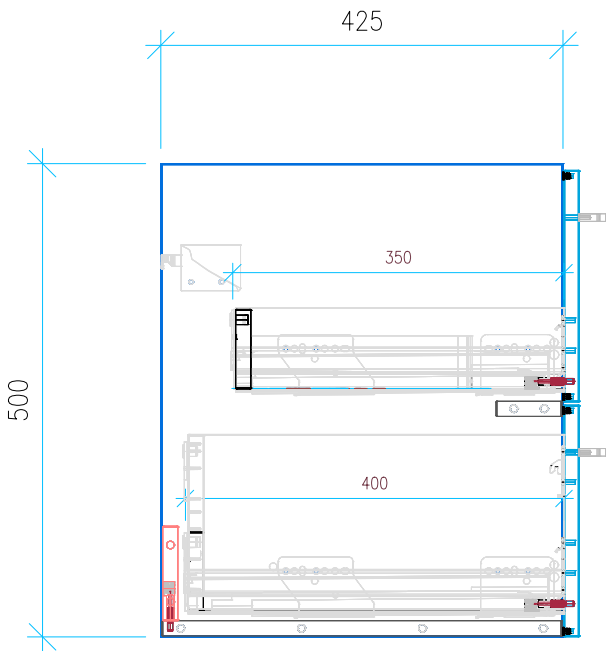

Ansicht 1 / 3D

Ansicht 2 / Draufsicht

Ansicht 3 / Seitenansicht Links

Ansicht 4 / Vorderansicht

Höhe 500 Breite 956 Tiefe 425	Erstellt 12.09.2022	Artikelname WTU_VUB_AVENTO_100_SC
	Maße in mm	
	Gewicht in kg	