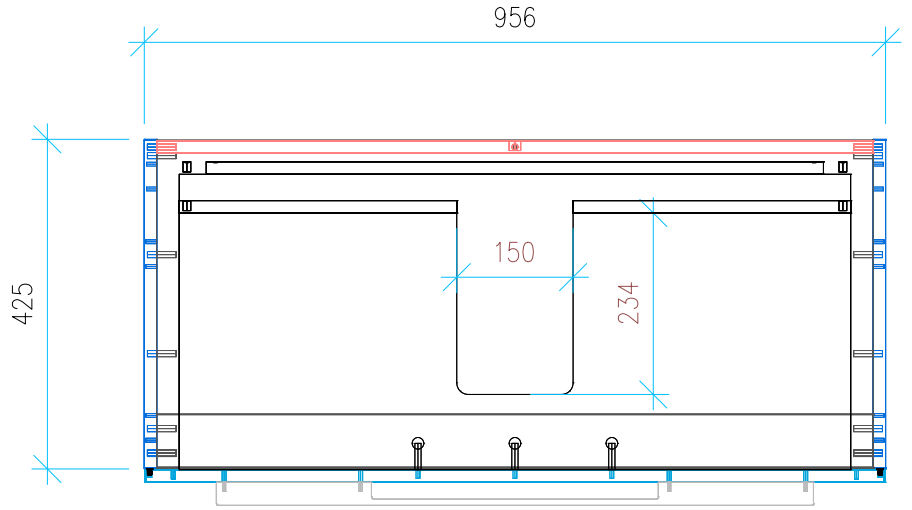

Ansicht 1 / 3D

Ansicht 2 / Draufsicht

Ansicht 3 / Seitenansicht Links

Ansicht 4 / Vorderansicht

Höhe 500 Breite 956 Tiefe 425	Erstellt 12.09.2022	Artikelname WTU_VUB_AVENTO_100_SC
	Maße in mm	
	Gewicht in kg	