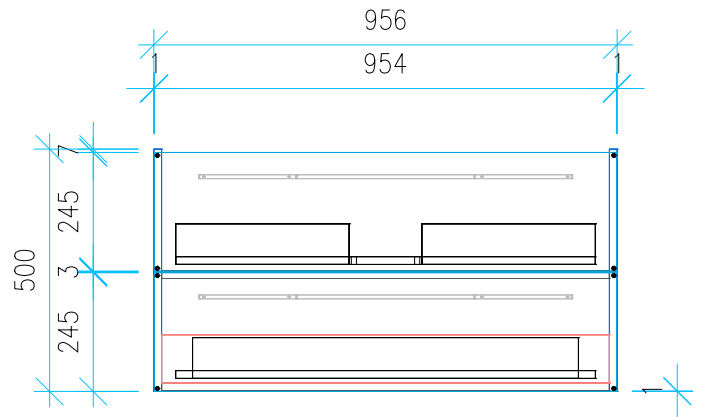

Ansicht 1 / 3D

Ansicht 2 / Draufsicht

Ansicht 3 / Seitenansicht Links

Ansicht 4 / Vorderansicht

Höhe 500 Breite 956 Tiefe 425	Erstellt 12.09.2022	Artikelname WTU_VUB_AVENTO_100_SC
	Maße in mm	
	Gewicht in kg	