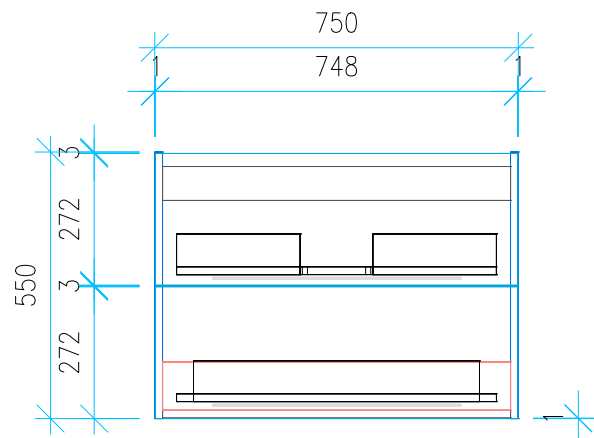

Ansicht 1 / 3D

Ansicht 2 / Draufsicht

Ansicht 3 / Seitenansicht Links

Ansicht 4 / Vorderansicht

Höhe 550	Erstellt 12.09.2022	Artikelname
Breite 750	Maße in mm	WTU_VIG_DERBYSTYLE_80_SC_PTO
Tiefe 440	Gewicht in kg	
		