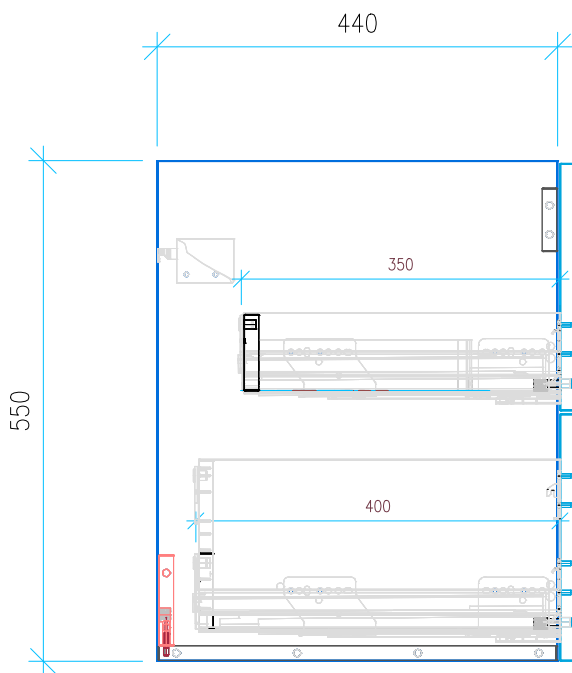

Ansicht 1 / 3D

Ansicht 2 / Draufsicht

Ansicht 3 / Seitenansicht Links

Ansicht 4 / Vorderansicht

Höhe 550	Erstellt 12.09.2022	Artikelname
Breite 750	Maße in mm	WTU_VIG_DERBYSTYLE_80_SC_PTO
Tiefe 440	Gewicht in kg	
		