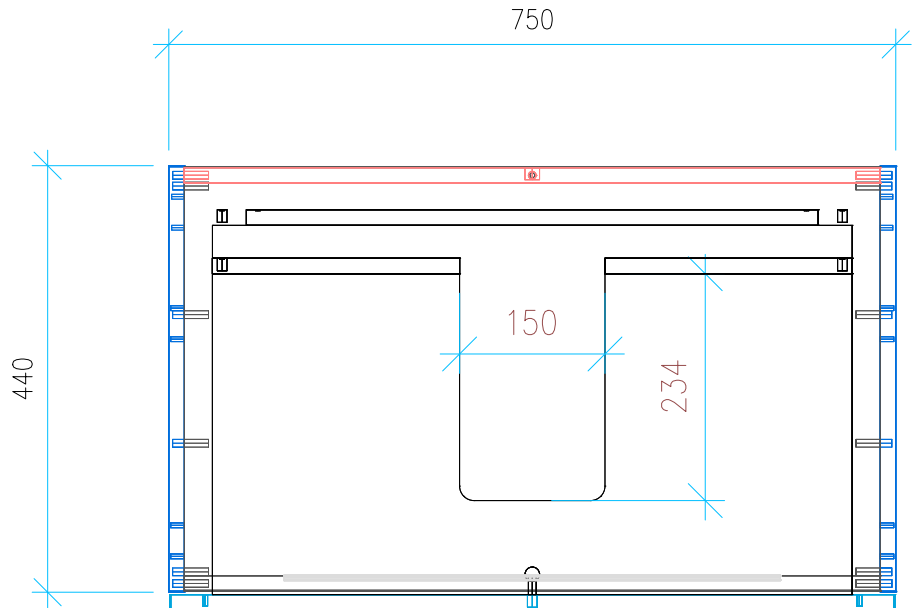

Ansicht 1 / 3D

Ansicht 2 / Draufsicht

Ansicht 3 / Seitenansicht Links

Ansicht 4 / Vorderansicht

Höhe 550	Erstellt 12.09.2022	Artikelname
Breite 750	Maße in mm	WTU_VIG_DERBYSTYLE_80_SC_PTO
Tiefe 440	Gewicht in kg	
		