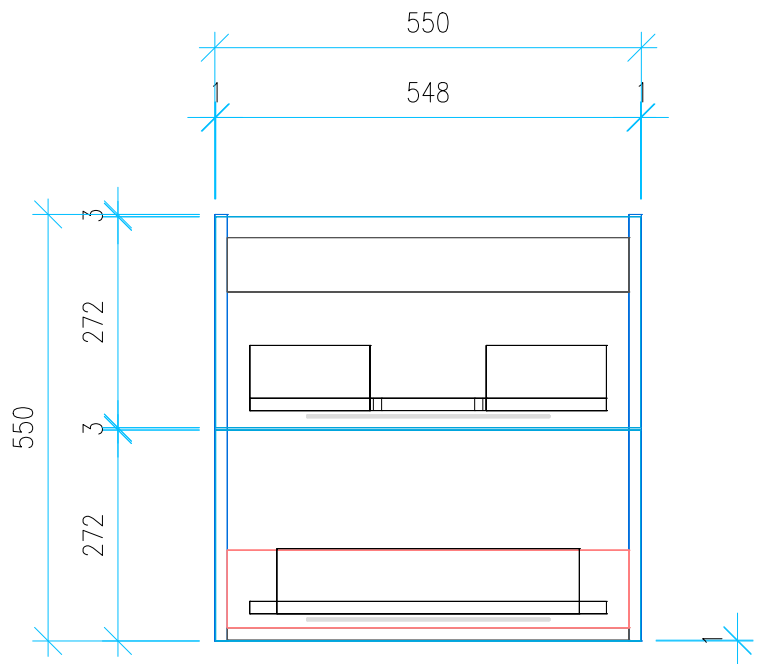

Ansicht 1 / 3D

Ansicht 2 / Draufsicht

Ansicht 3 / Seitenansicht Links

Ansicht 4 / Vorderansicht

Höhe 550	Erstellt 12.09.2022	Artikelname
Breite 550	Maße in mm	WTU_VIG_DERBYSTYLE_60_SC_PTO
Tiefe 550	Gewicht in kg	
440		