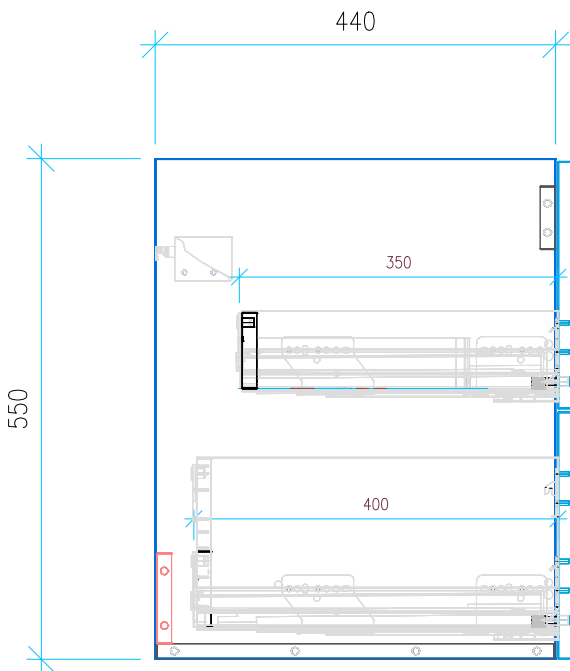

Ansicht 1 / 3D

Ansicht 2 / Draufsicht

Ansicht 3 / Seitenansicht Links

Ansicht 4 / Vorderansicht

Höhe 550	Erstellt 12.09.2022	Artikelname
Breite 550	Maße in mm	WTU_VIG_DERBYSTYLE_60_SC_PTO
Tiefe 550	Gewicht in kg	
440		