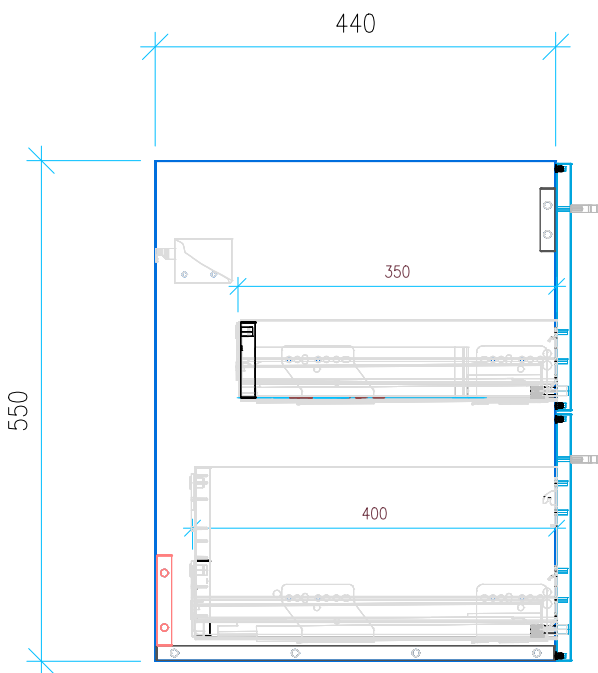

Ansicht 1 / 3D

Ansicht 2 / Draufsicht

Ansicht 3 / Seitenansicht Links

Ansicht 4 / Vorderansicht

Höhe 550 Breite 550 Tiefe 440	Erstellt 12.09.2022	Artikelname WTU_VIG_DERBYSTYLE_60_SC
	Maße in mm	
	Gewicht in kg	