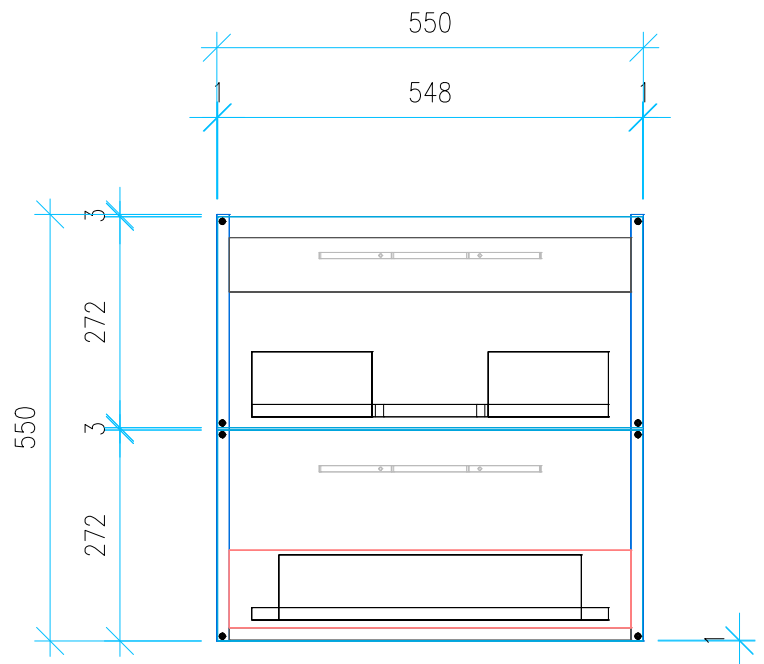

Ansicht 1 / 3D

Ansicht 2 / Draufsicht

Ansicht 3 / Seitenansicht Links

Ansicht 4 / Vorderansicht

Höhe 550 Breite 550 Tiefe 440	Erstellt 12.09.2022	Artikelname WTU_VIG_DERBYSTYLE_60_SC
	Maße in mm	
	Gewicht in kg	