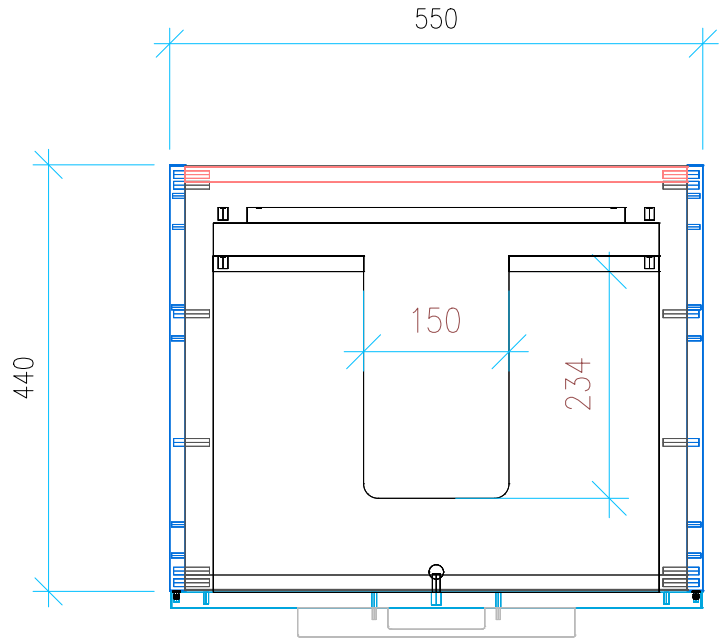

Ansicht 1 / 3D

Ansicht 2 / Draufsicht

Ansicht 3 / Seitenansicht Links

Ansicht 4 / Vorderansicht

Höhe 550 Breite 550 Tiefe 440	Erstellt 12.09.2022	Artikelname WTU_VIG_DERBYSTYLE_60_SC
	Maße in mm	
	Gewicht in kg	