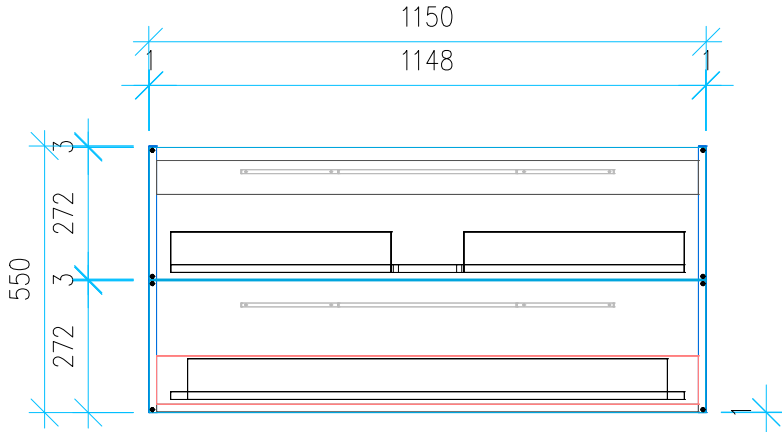

Ansicht 1 / 3D

Ansicht 2 / Draufsicht

Ansicht 3 / Seitenansicht Links

Ansicht 4 / Vorderansicht

Höhe <b>550</b> Breite <b>1150</b> Tiefe <b>440</b>	Erstellt <b>17.01.2023</b>	Artikelname <b>WTU_VIG_DERBYSTYLE_120_NP</b>
	Maße in mm	
	Gewicht in kg	