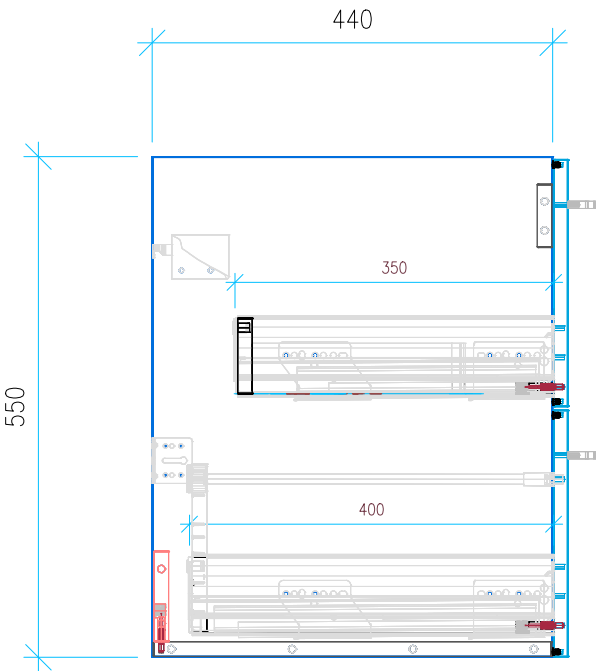

Ansicht 1 / 3D

Ansicht 2 / Draufsicht

Ansicht 3 / Seitenansicht Links

Ansicht 4 / Vorderansicht

Höhe <b>550</b> Breite <b>1150</b> Tiefe <b>440</b>	Erstellt <b>17.01.2023</b>	Artikelname <b>WTU_VIG_DERBYSTYLE_120_NP</b>
	Maße in mm	
	Gewicht in kg	