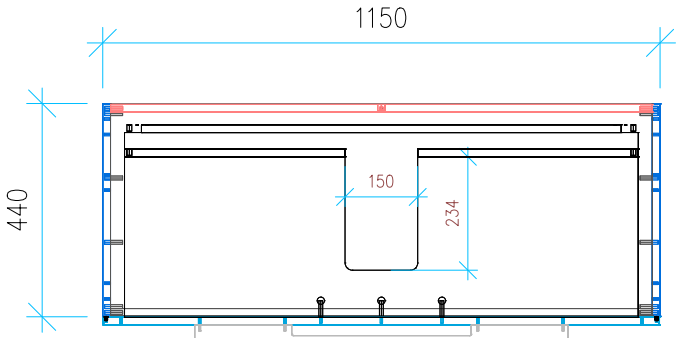

Ansicht 1 / 3D

Ansicht 2 / Draufsicht

Ansicht 3 / Seitenansicht Links

Ansicht 4 / Vorderansicht

Höhe <b>550</b> Breite <b>1150</b> Tiefe <b>440</b>	Erstellt <b>17.01.2023</b>	Artikelname <b>WTU_VIG_DERBYSTYLE_120_NP</b>
	Maße in mm	
	Gewicht in kg	