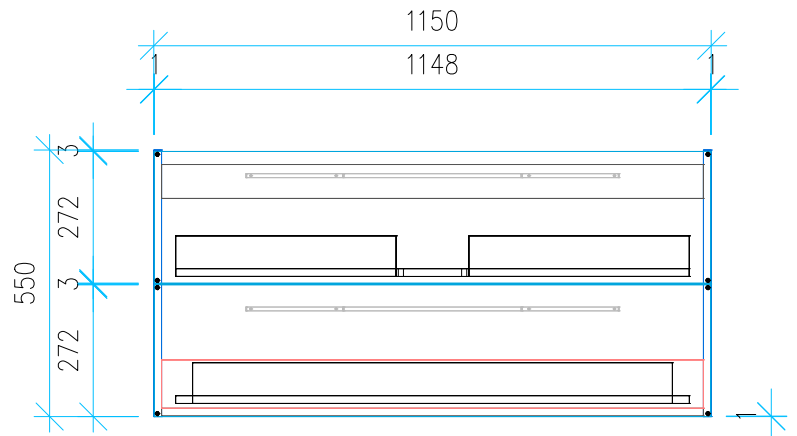

Ansicht 1 / 3D

Ansicht 2 / Draufsicht

Ansicht 3 / Seitenansicht Links

Ansicht 4 / Vorderansicht

Höhe 550 Breite 1150 Tiefe 440	Erstellt 12.09.2022	Artikelname
	Maße in mm	WTU_VIG_DERBYSTYLE_120_SC
	Gewicht in kg	