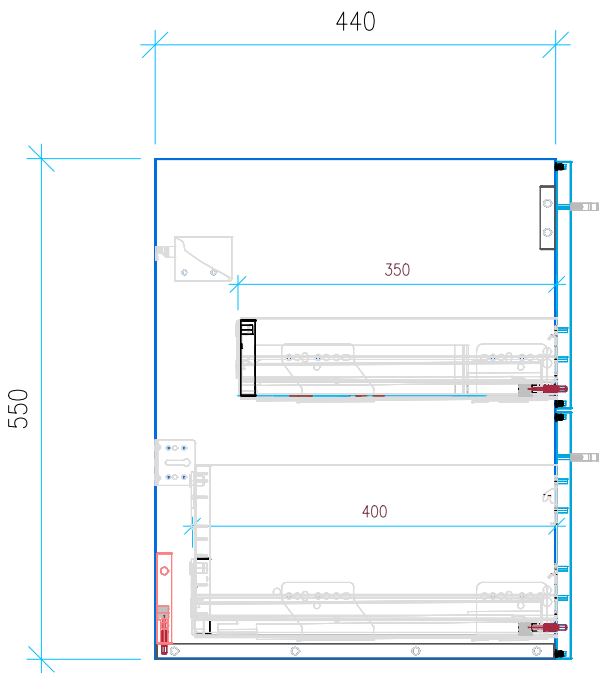

Ansicht 1 / 3D

Ansicht 2 / Draufsicht

Ansicht 3 / Seitenansicht Links

Ansicht 4 / Vorderansicht

Höhe 550 Breite 1150 Tiefe 440	Erstellt 12.09.2022	Artikelname
	Maße in mm	WTU_VIG_DERBYSTYLE_120_SC
	Gewicht in kg	