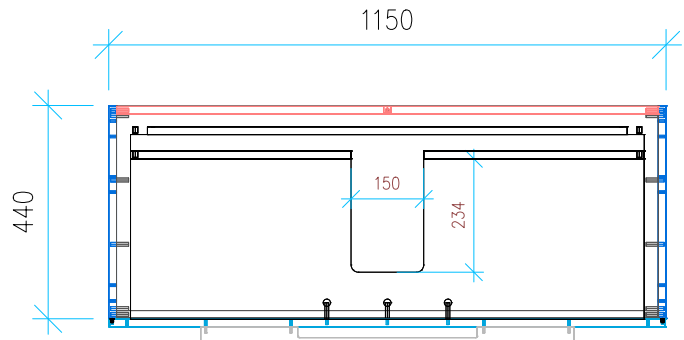

Ansicht 1 / 3D

Ansicht 2 / Draufsicht

Ansicht 3 / Seitenansicht Links

Ansicht 4 / Vorderansicht

Höhe 550 Breite 1150 Tiefe 440	Erstellt 12.09.2022	Artikelname
	Maße in mm	WTU_VIG_DERBYSTYLE_120_SC
	Gewicht in kg	