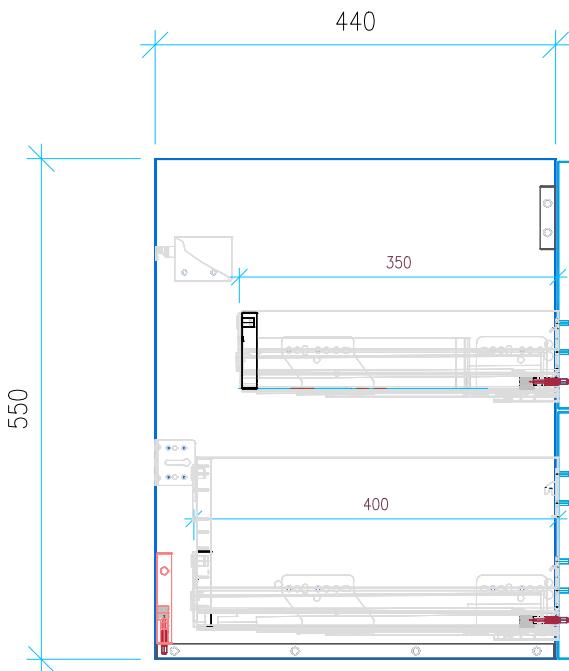

Ansicht 1 / 3D

Ansicht 2 / Draufsicht

Ansicht 3 / Seitenansicht Links

Ansicht 4 / Vorderansicht

Höhe <b>550</b>	Erstellt <b>12.09.2022</b>	Artikelname
Breite <b>1150</b>	Maße in mm	WTU_VIG_DERBYSTYLE_120_SC_PTO
Tiefe <b>440</b>	Gewicht in kg	