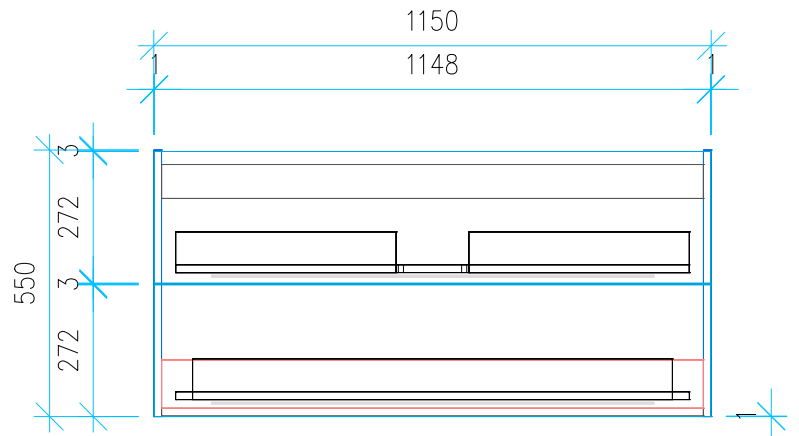

Ansicht 1 / 3D

Ansicht 2 / Draufsicht

Ansicht 3 / Seitenansicht Links

Ansicht 4 / Vorderansicht

Höhe <b>550</b>	Erstellt <b>12.09.2022</b>	Artikelname
Breite <b>1150</b>	Maße in mm	WTU_VIG_DERBYSTYLE_120_SC_PTO
Tiefe <b>440</b>	Gewicht in kg	