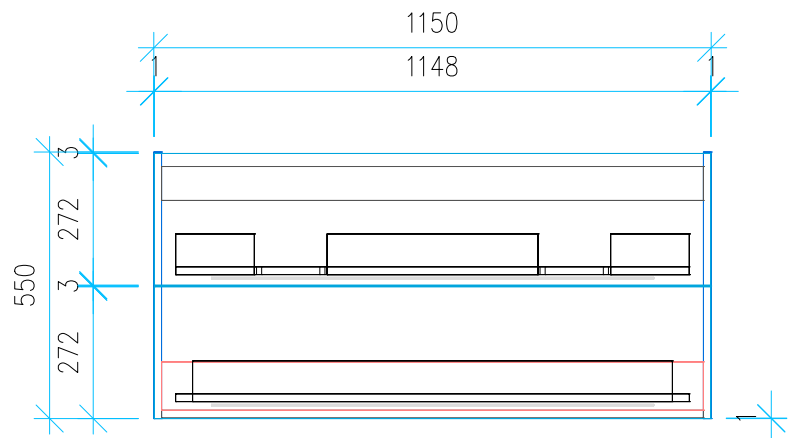

Ansicht 1 / 3D

Ansicht 2 / Draufsicht

Ansicht 3 / Seitenansicht Links

Ansicht 4 / Vorderansicht

Höhe 550 Breite 1150 Tiefe 440	Erstellt <b>12.09.2022</b>	Artikelname WTU_VIG_DERBYSTYLE_120D_SC_PTO
	Maße in mm	
	Gewicht in kg	