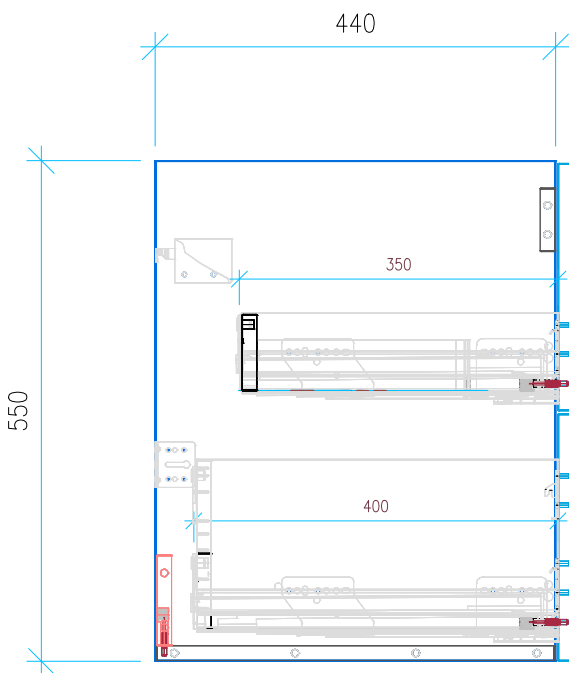

Ansicht 1 / 3D

Ansicht 2 / Draufsicht

Ansicht 3 / Seitenansicht Links

Ansicht 4 / Vorderansicht

Höhe 550 Breite 1150 Tiefe 440	Erstellt <b>12.09.2022</b>	Artikelname WTU_VIG_DERBYSTYLE_120D_SC_PTO
	Maße in mm	
	Gewicht in kg	