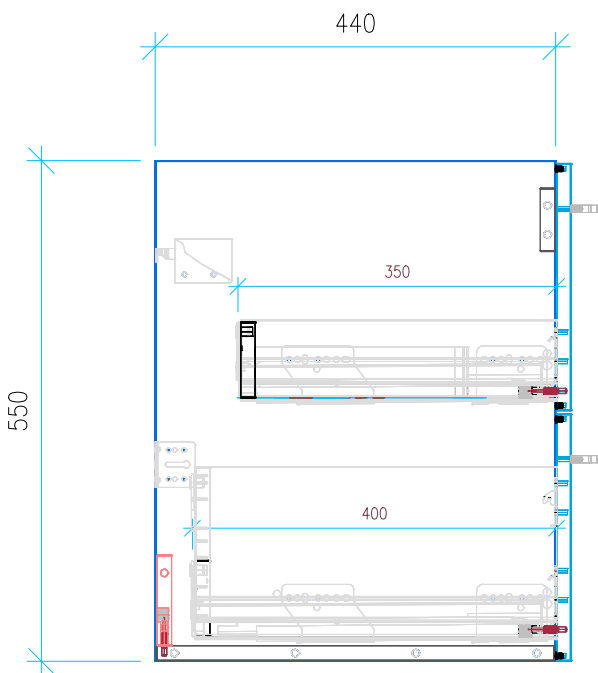

Ansicht 1 / 3D

Ansicht 2 / Draufsicht

Ansicht 3 / Seitenansicht Links

Ansicht 4 / Vorderansicht

Höhe <b>550</b> Breite <b>1150</b> Tiefe <b>440</b>	Erstellt <b>12.09.2022</b>	Artikelname
	Maße in mm	<b>WTU_VIG_DERBYSTYLE_120D_SC</b>
	Gewicht in kg	