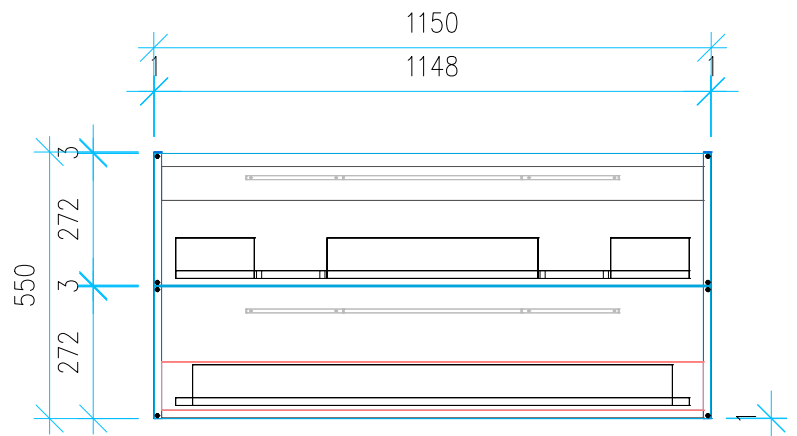

Ansicht 1 / 3D

Ansicht 2 / Draufsicht

Ansicht 3 / Seitenansicht Links

Ansicht 4 / Vorderansicht

Höhe <b>550</b> Breite <b>1150</b> Tiefe <b>440</b>	Erstellt <b>12.09.2022</b>	Artikelname
	Maße in mm	<b>WTU_VIG_DERBYSTYLE_120D_SC</b>
	Gewicht in kg	