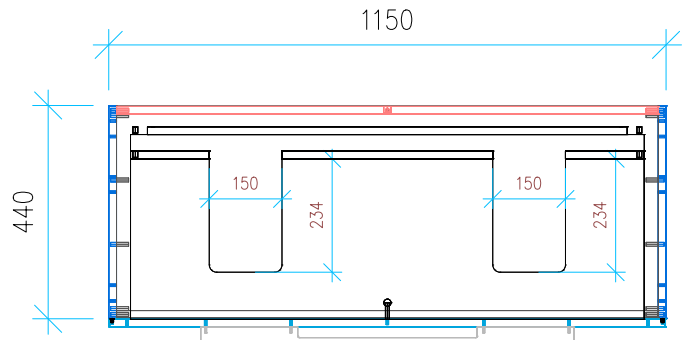

Ansicht 1 / 3D

Ansicht 2 / Draufsicht

Ansicht 3 / Seitenansicht Links

Ansicht 4 / Vorderansicht

Höhe <b>550</b> Breite <b>1150</b> Tiefe <b>440</b>	Erstellt <b>12.09.2022</b>	Artikelname
	Maße in mm	<b>WTU_VIG_DERBYSTYLE_120D_SC</b>
	Gewicht in kg	