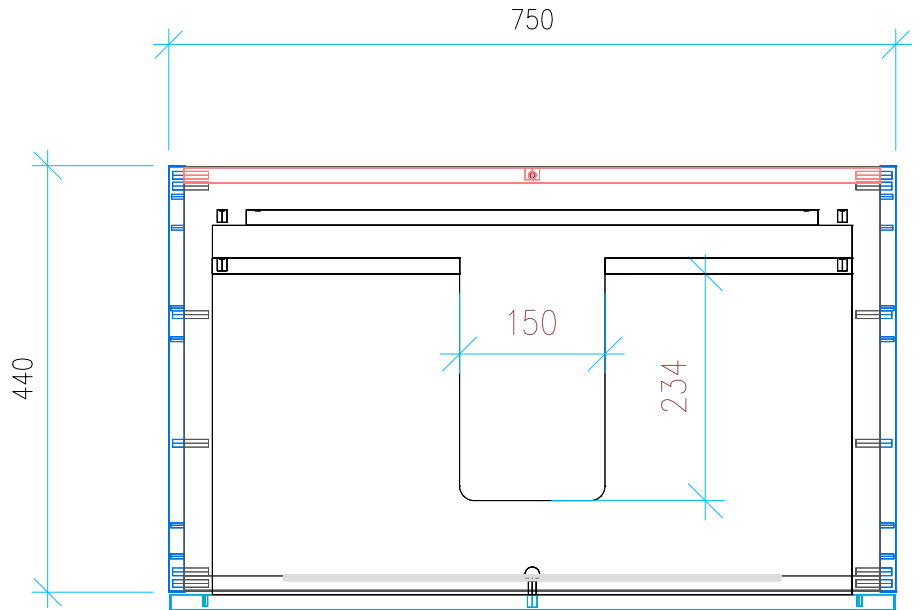

Ansicht 1 / 3D

Ansicht 2 / Draufsicht

Ansicht 3 / Seitenansicht Links

Ansicht 4 / Vorderansicht

Höhe 550 Breite 750 Tiefe 440	Erstellt 12.09.2022	Artikelname WTU_VIG_DERBY_80_SC_PTO
	Maße in mm	
	Gewicht in kg	