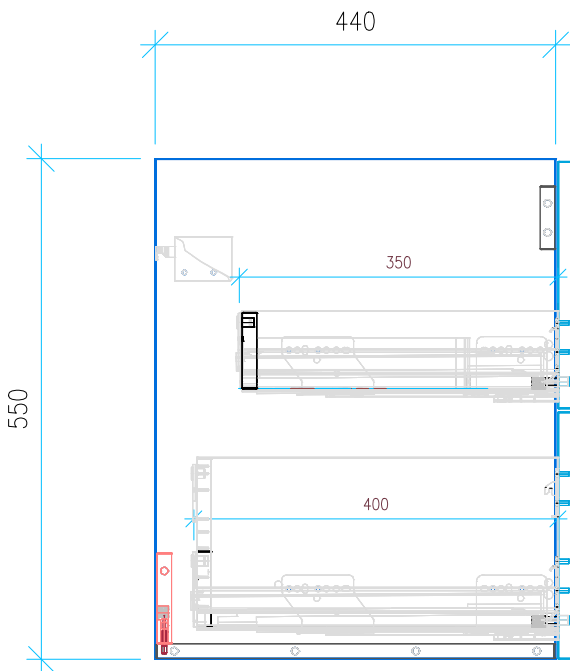

Ansicht 1 / 3D

Ansicht 2 / Draufsicht

Ansicht 3 / Seitenansicht Links

Ansicht 4 / Vorderansicht

Höhe 550 Breite 750 Tiefe 440	Erstellt 12.09.2022	Artikelname WTU_VIG_DERBY_80_SC_PTO
	Maße in mm	
	Gewicht in kg	