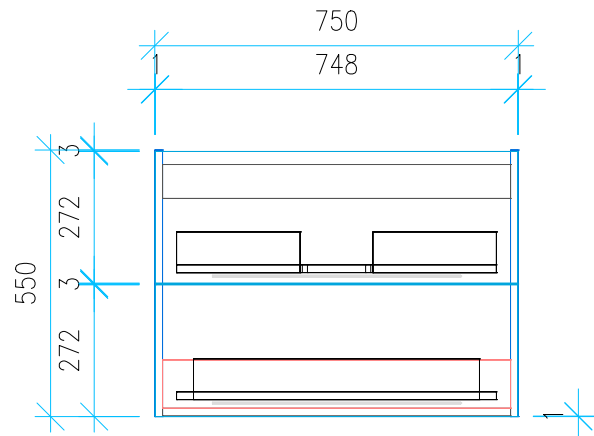

Ansicht 1 / 3D

Ansicht 2 / Draufsicht

Ansicht 3 / Seitenansicht Links

Ansicht 4 / Vorderansicht

Höhe 550 Breite 750 Tiefe 440	Erstellt 12.09.2022	Artikelname WTU_VIG_DERBY_80_SC_PTO
	Maße in mm	
	Gewicht in kg	