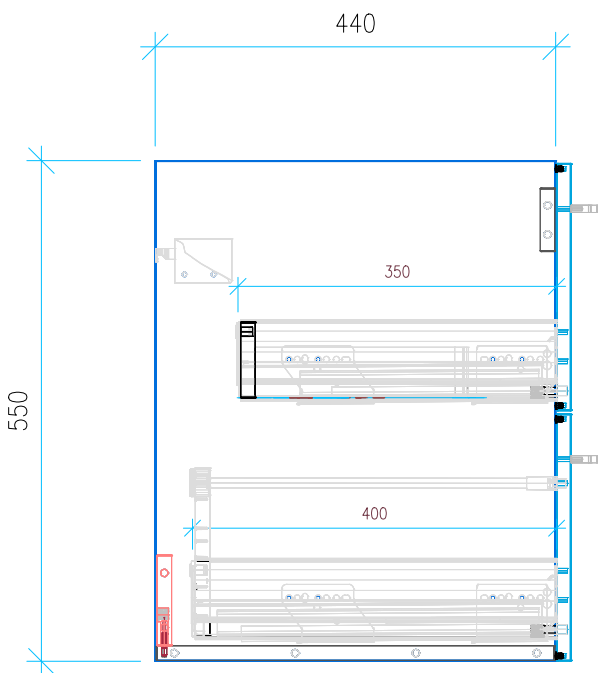

Ansicht 1 / 3D

Ansicht 2 / Draufsicht

Ansicht 3 / Seitenansicht Links

Ansicht 4 / Vorderansicht

Höhe 550 Breite 750 Tiefe 440	Erstellt 17.01.2023	Artikelname WTU_VIG_DERBY_80_NP
	Maße in mm	
	Gewicht in kg	