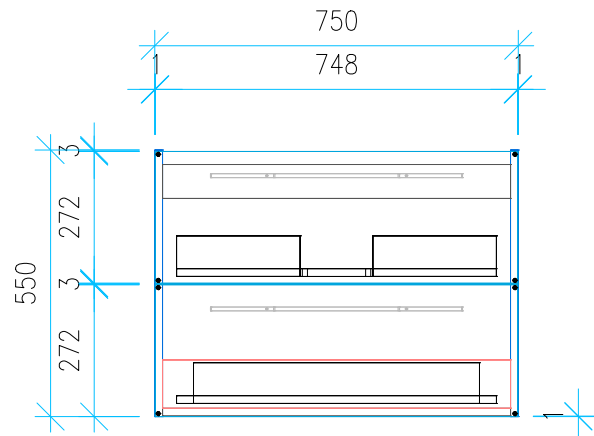

Ansicht 1 / 3D

Ansicht 2 / Draufsicht

Ansicht 3 / Seitenansicht Links

Ansicht 4 / Vorderansicht

Höhe 550 Breite 750 Tiefe 440	Erstellt 17.01.2023	Artikelname WTU_VIG_DERBY_80_NP
	Maße in mm	
	Gewicht in kg	