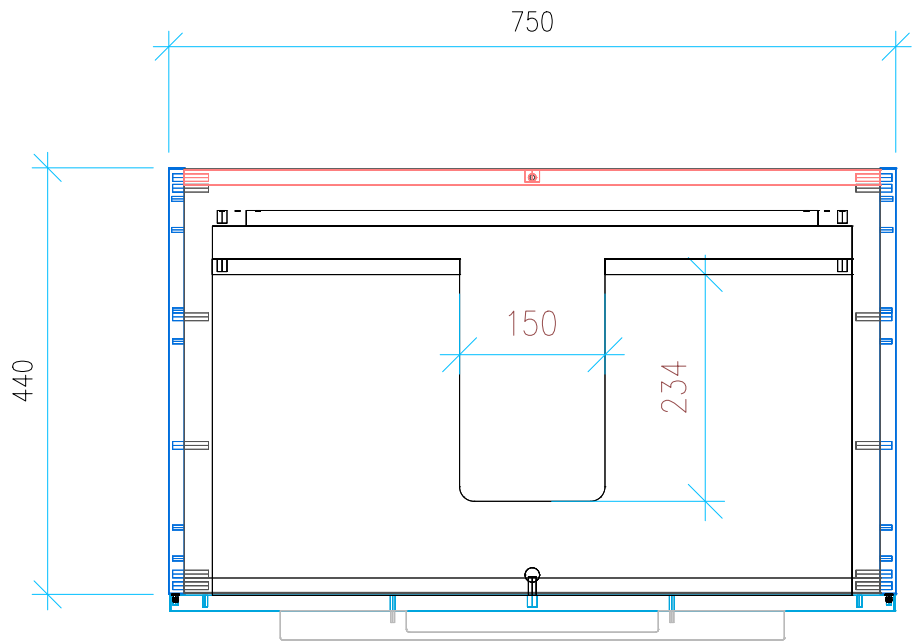

Ansicht 1 / 3D

Ansicht 2 / Draufsicht

Ansicht 3 / Seitenansicht Links

Ansicht 4 / Vorderansicht

Höhe 550 Breite 750 Tiefe 440	Erstellt 17.01.2023	Artikelname WTU_VIG_DERBY_80_NP
	Maße in mm	
	Gewicht in kg	