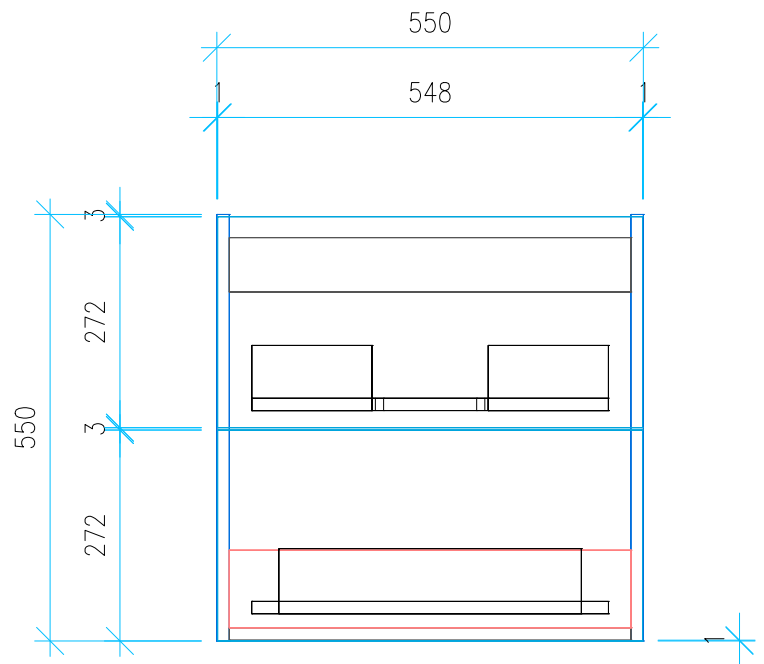

Ansicht 1 / 3D

Ansicht 2 / Draufsicht

Ansicht 3 / Seitenansicht Links

Ansicht 4 / Vorderansicht

Höhe 550 Breite 550 Tiefe 440	Erstellt 17.01.2023	Artikelname WTU_VIG_DERBY_60_NP_PTO
	Maße in mm	
	Gewicht in kg	