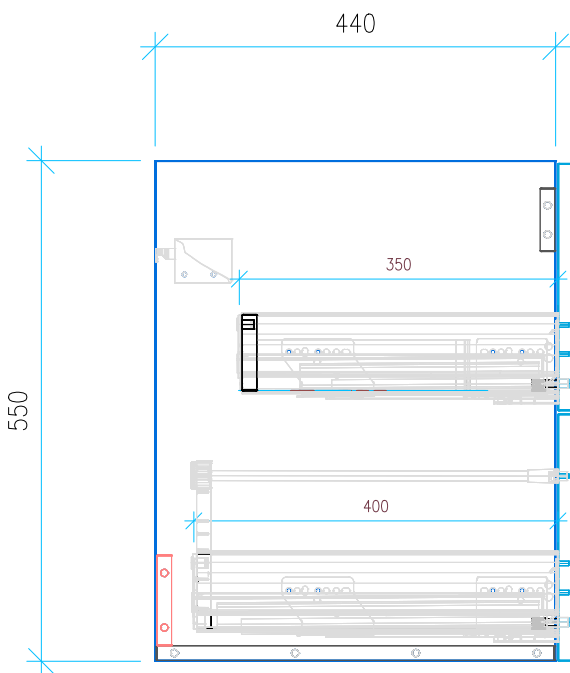

Ansicht 1 / 3D

Ansicht 2 / Draufsicht

Ansicht 3 / Seitenansicht Links

Ansicht 4 / Vorderansicht

Höhe 550 Breite 550 Tiefe 440	Erstellt 17.01.2023	Artikelname WTU_VIG_DERBY_60_NP_PTO
	Maße in mm	
	Gewicht in kg	