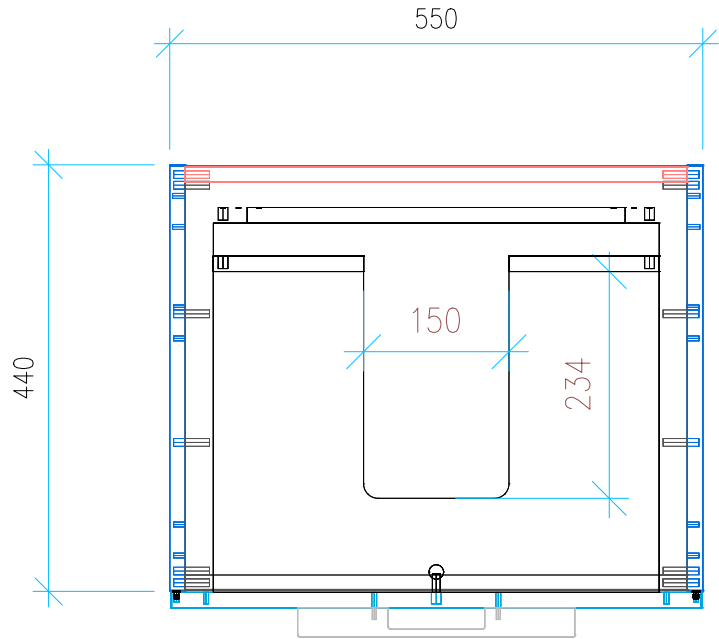

Ansicht 1 / 3D

Ansicht 2 / Draufsicht

Ansicht 3 / Seitenansicht Links

Ansicht 4 / Vorderansicht

Höhe 550 Breite 550 Tiefe 440	Erstellt 17.01.2023	Artikelname WTU_VIG_DERBY_60_NP
	Maße in mm	
	Gewicht in kg	