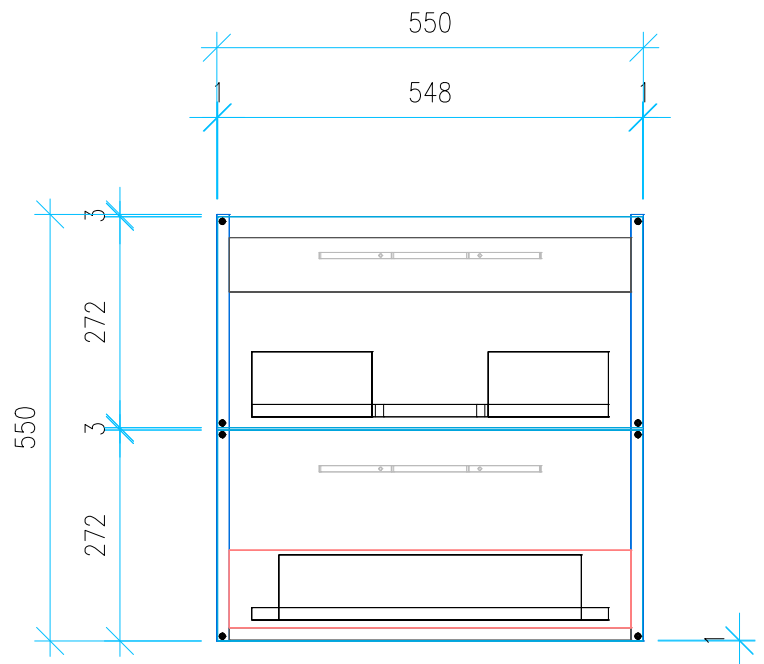

Ansicht 1 / 3D

Ansicht 2 / Draufsicht

Ansicht 3 / Seitenansicht Links

Ansicht 4 / Vorderansicht

Höhe 550 Breite 550 Tiefe 440	Erstellt 17.01.2023	Artikelname WTU_VIG_DERBY_60_NP
	Maße in mm	
	Gewicht in kg	