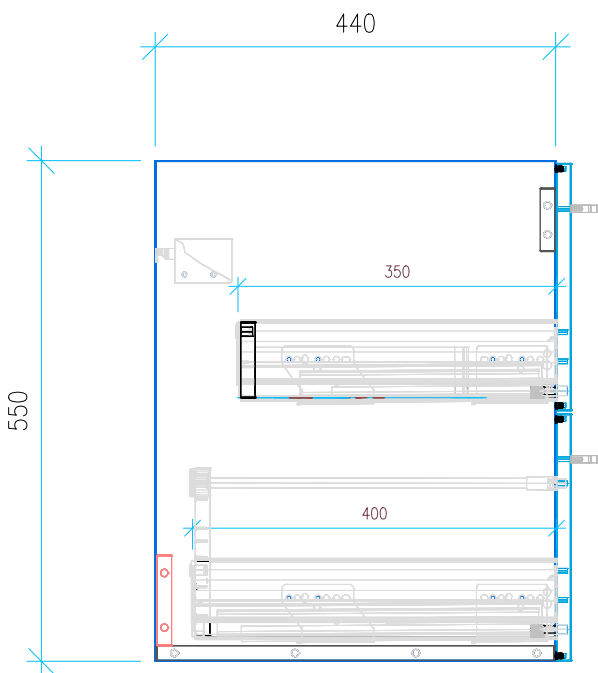

Ansicht 1 / 3D

Ansicht 2 / Draufsicht

Ansicht 3 / Seitenansicht Links

Ansicht 4 / Vorderansicht

Höhe 550 Breite 550 Tiefe 440	Erstellt 17.01.2023	Artikelname WTU_VIG_DERBY_60_NP
	Maße in mm	
	Gewicht in kg	