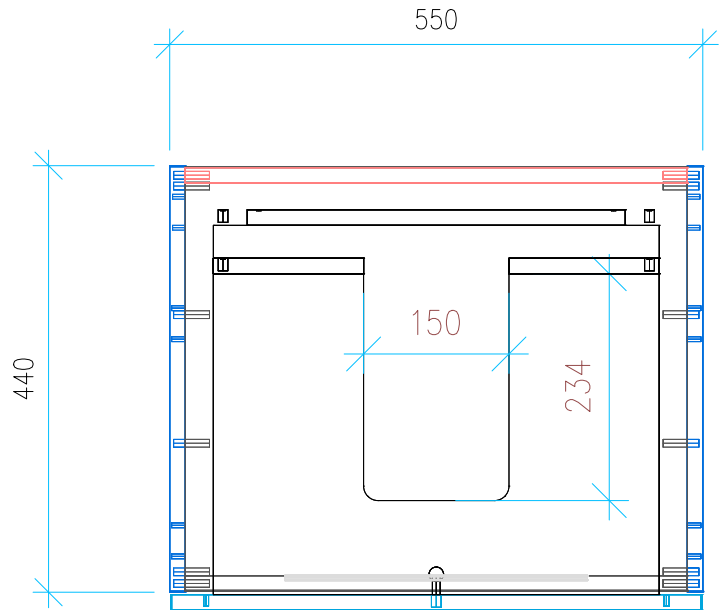

Ansicht 1 / 3D

Ansicht 2 / Draufsicht

Ansicht 3 / Seitenansicht Links

Ansicht 4 / Vorderansicht

Höhe 550	Erstellt 12.09.2022	Artikelname
Breite 550	Maße in mm	WTU_VIG_DERBY_60_SC_PTO
Tiefe 440	Gewicht in kg	