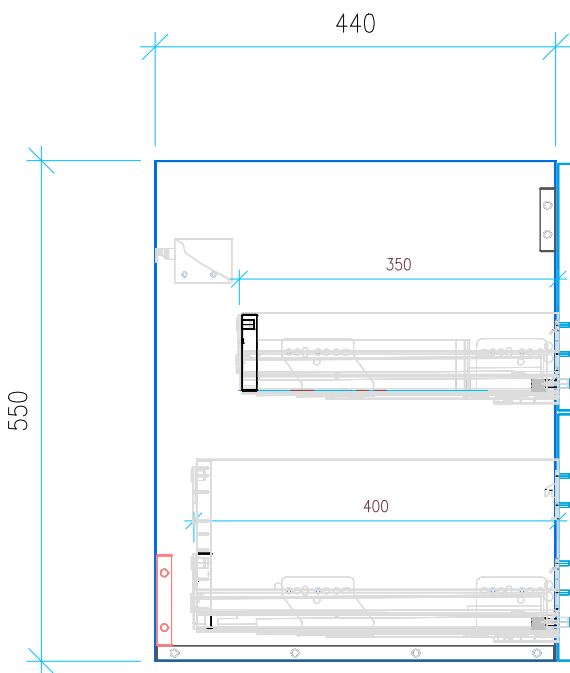

Ansicht 1 / 3D

Ansicht 2 / Draufsicht

Ansicht 3 / Seitenansicht Links

Ansicht 4 / Vorderansicht

Höhe 550	Erstellt 12.09.2022	Artikelname
Breite 550	Maße in mm	WTU_VIG_DERBY_60_SC_PTO
Tiefe 440	Gewicht in kg	