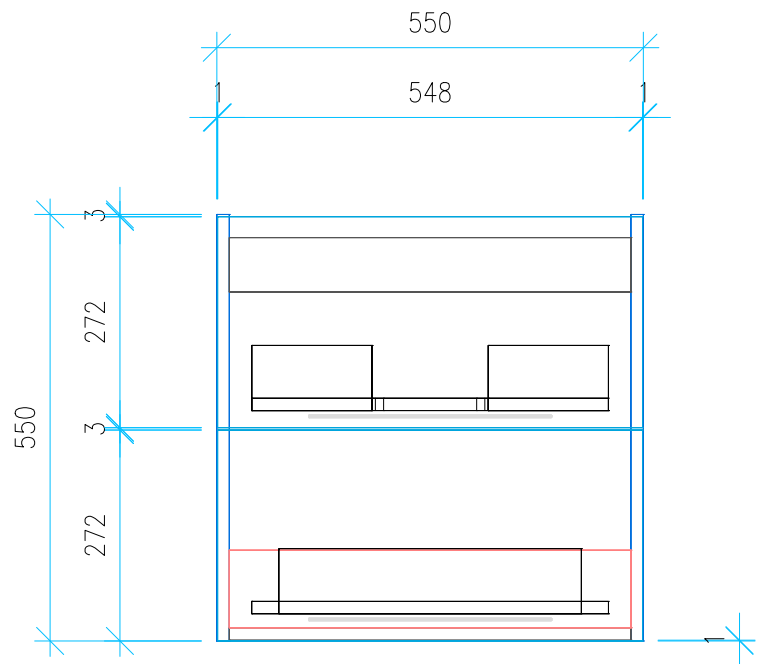

Ansicht 1 / 3D

Ansicht 2 / Draufsicht

Ansicht 3 / Seitenansicht Links

Ansicht 4 / Vorderansicht

Höhe 550	Erstellt 12.09.2022	Artikelname
Breite 550	Maße in mm	WTU_VIG_DERBY_60_SC_PTO
Tiefe 440	Gewicht in kg	