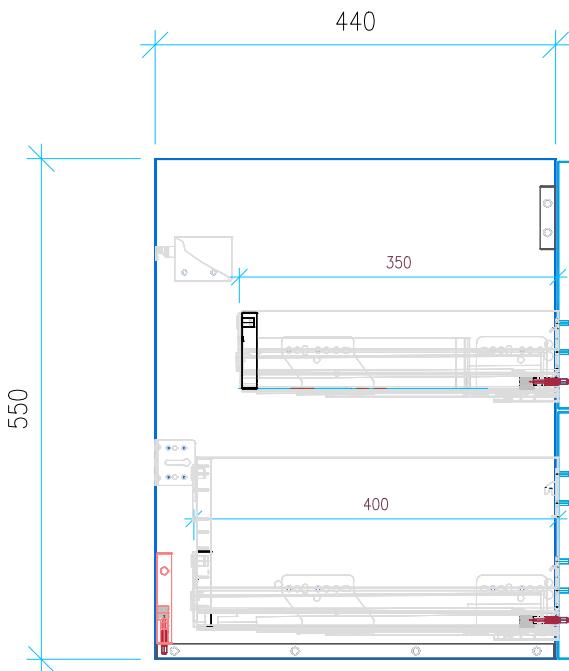

Ansicht 1 / 3D

Ansicht 2 / Draufsicht

Ansicht 3 / Seitenansicht Links

Ansicht 4 / Vorderansicht

Höhe 550	Erstellt 12.09.2022	Artikelname
Breite 1150	Maße in mm	WTU_VIG_DERBY_120_SC_PTO
Tiefe 440	Gewicht in kg	