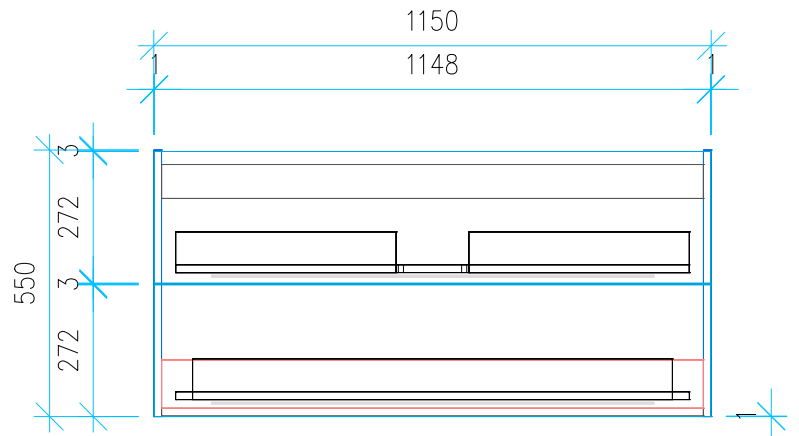

Ansicht 1 / 3D

Ansicht 2 / Draufsicht

Ansicht 3 / Seitenansicht Links

Ansicht 4 / Vorderansicht

Höhe 550	Erstellt 12.09.2022	Artikelname
Breite 1150	Maße in mm	WTU_VIG_DERBY_120_SC_PTO
Tiefe 440	Gewicht in kg	