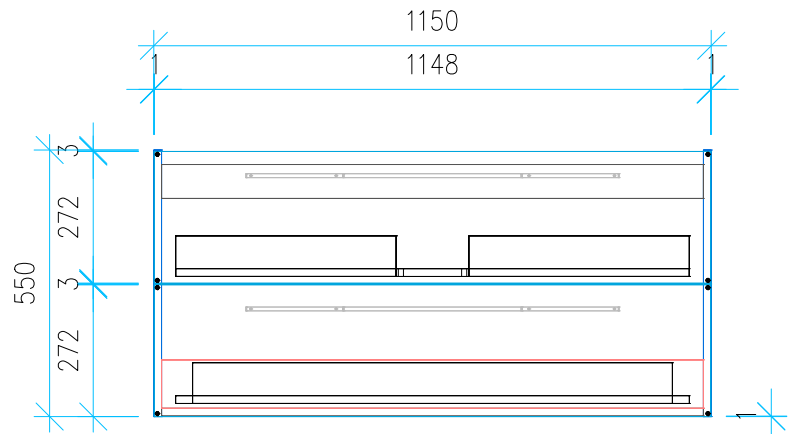

Ansicht 1 / 3D

Ansicht 2 / Draufsicht

Ansicht 3 / Seitenansicht Links

Ansicht 4 / Vorderansicht

Höhe 550 Breite 1150 Tiefe 440	Erstellt 17.01.2023	Artikelname WTU_VIG_DERBY_120_NP
	Maße in mm	
	Gewicht in kg	