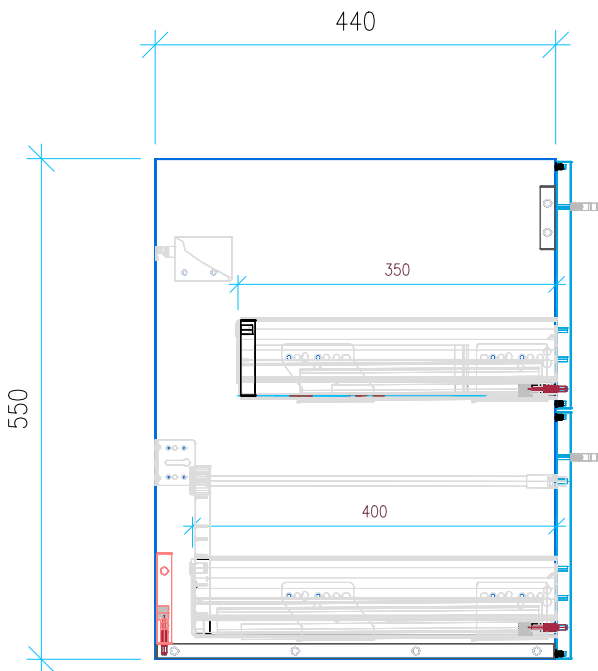

Ansicht 1 / 3D

Ansicht 2 / Draufsicht

Ansicht 3 / Seitenansicht Links

Ansicht 4 / Vorderansicht

Höhe 550 Breite 1150 Tiefe 440	Erstellt 17.01.2023	Artikelname WTU_VIG_DERBY_120_NP
	Maße in mm	
	Gewicht in kg	