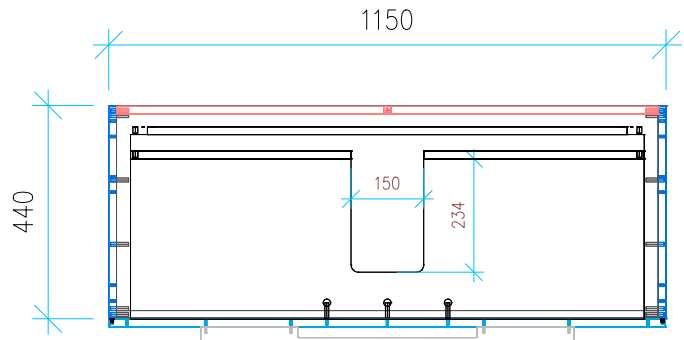

Ansicht 1 / 3D

Ansicht 2 / Draufsicht

Ansicht 3 / Seitenansicht Links

Ansicht 4 / Vorderansicht

Höhe 550 Breite 1150 Tiefe 440	Erstellt 17.01.2023	Artikelname WTU_VIG_DERBY_120_NP
	Maße in mm	
	Gewicht in kg	