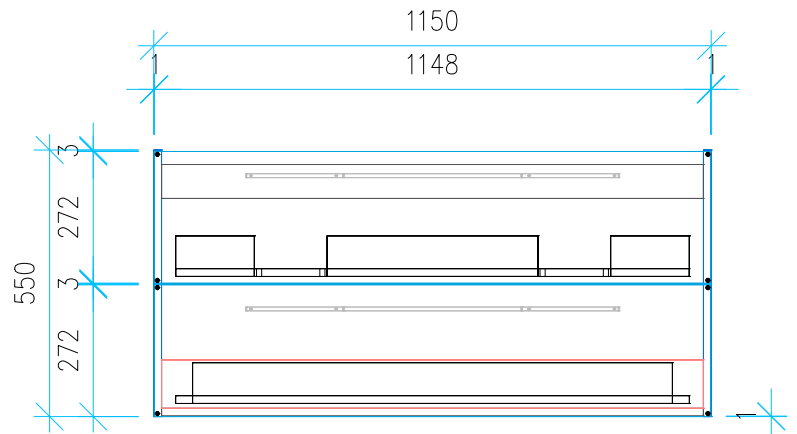

Ansicht 1 / 3D

Ansicht 2 / Draufsicht

Ansicht 3 / Seitenansicht Links

Ansicht 4 / Vorderansicht

Höhe 550 Breite 1150 Tiefe 440	Erstellt 12.09.2022	Artikelname
	Maße in mm	WTU_VIG_DERBY_120D_SC
	Gewicht in kg	