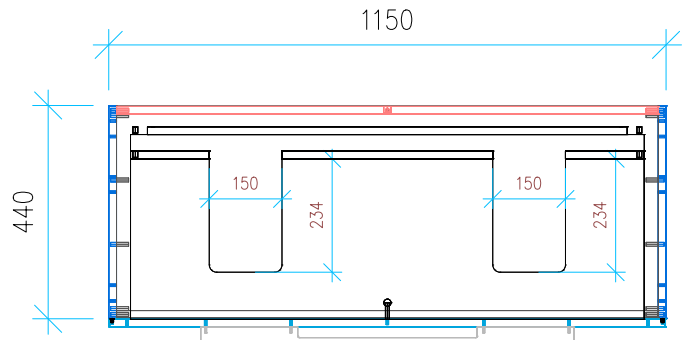

Ansicht 1 / 3D

Ansicht 2 / Draufsicht

Ansicht 3 / Seitenansicht Links

Ansicht 4 / Vorderansicht

Höhe 550 Breite 1150 Tiefe 440	Erstellt 12.09.2022	Artikelname
	Maße in mm	WTU_VIG_DERBY_120D_SC
	Gewicht in kg	