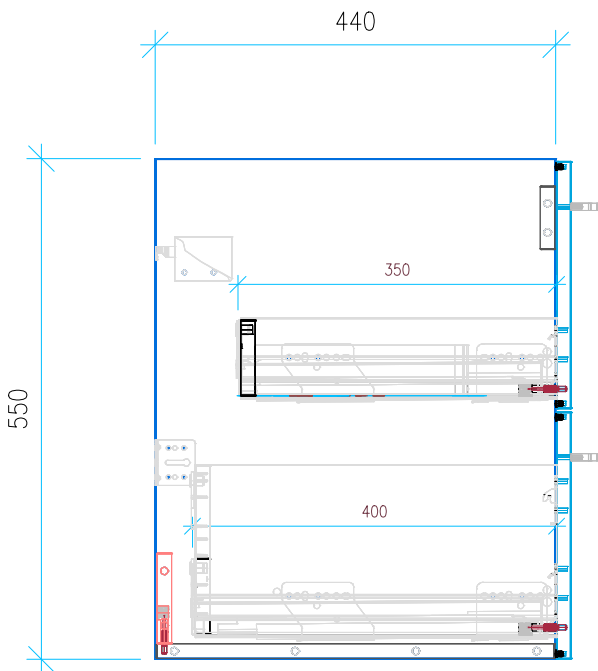

Ansicht 1 / 3D

Ansicht 2 / Draufsicht

Ansicht 3 / Seitenansicht Links

Ansicht 4 / Vorderansicht

Höhe 550 Breite 1150 Tiefe 440	Erstellt 12.09.2022	Artikelname
	Maße in mm	WTU_VIG_DERBY_120D_SC
	Gewicht in kg	