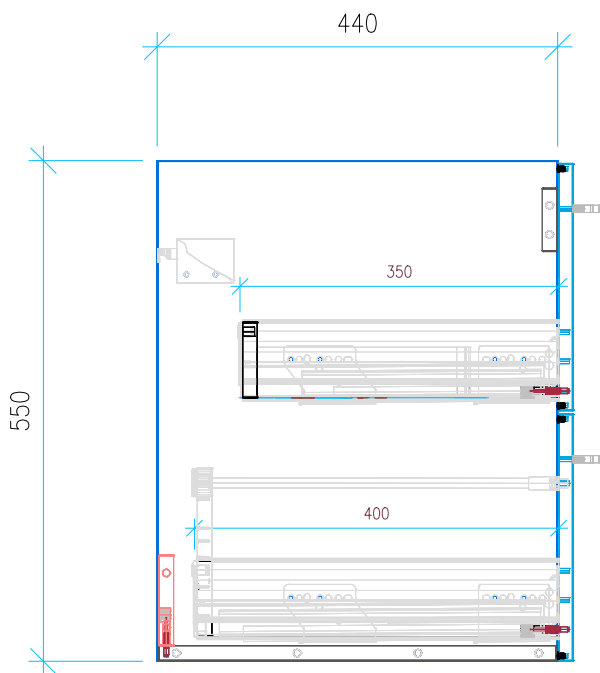

Ansicht 1 / 3D

Ansicht 2 / Draufsicht

Ansicht 3 / Seitenansicht Links

Ansicht 4 / Vorderansicht

Höhe 550 Breite 950 Tiefe 440	Erstellt 17.01.2023	Artikelname WTU_VIG_DERBY_100_NP
	Maße in mm	
	Gewicht in kg	