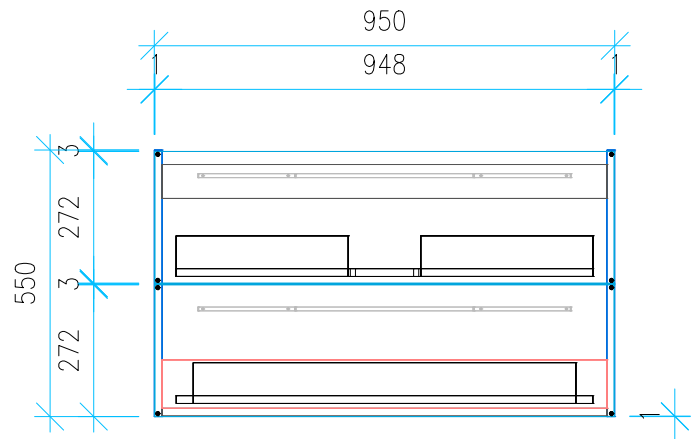

Ansicht 1 / 3D

Ansicht 2 / Draufsicht

Ansicht 3 / Seitenansicht Links

Ansicht 4 / Vorderansicht

Höhe 550 Breite 950 Tiefe 440	Erstellt 17.01.2023	Artikelname WTU_VIG_DERBY_100_NP
	Maße in mm	
	Gewicht in kg	