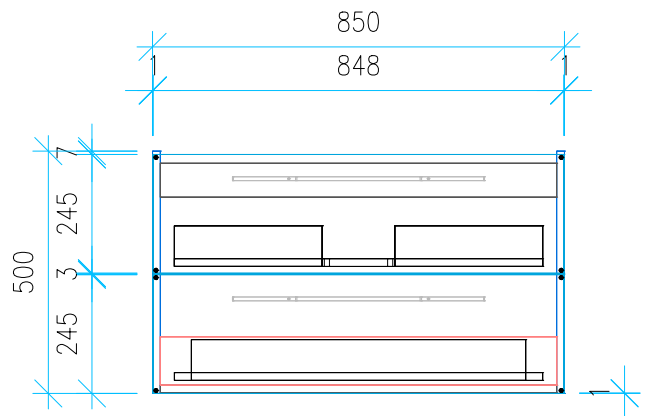

Ansicht 1 / 3D

Ansicht 2 / Draufsicht

Ansicht 3 / Seitenansicht Links

Ansicht 4 / Vorderansicht

Höhe 500	Erstellt 22.07.2022	Artikelname
Breite 850	Maße in mm	WTU_SAN_5001ENJOY_90_SC
Tiefe 430	Gewicht in kg	
Gewicht 25.148		