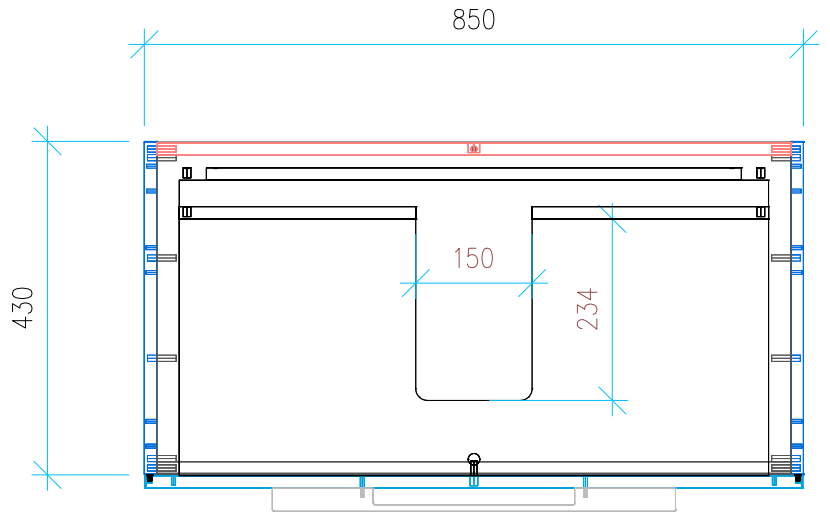

Ansicht 1 / 3D

Ansicht 2 / Draufsicht

Ansicht 3 / Seitenansicht Links

Ansicht 4 / Vorderansicht

Höhe 500	Erstellt 22.07.2022	Artikelname
Breite 850	Maße in mm	WTU_SAN_5001ENJOY_90_SC
Tiefe 430	Gewicht in kg	
Gewicht 25.148		