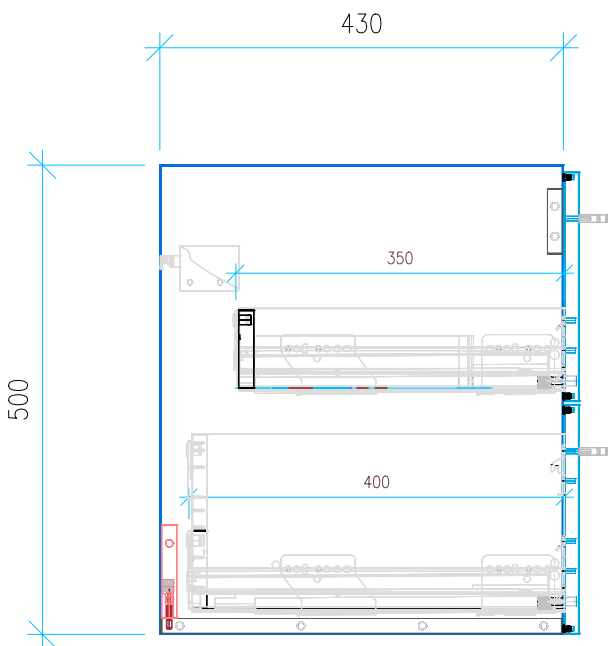

Ansicht 1 / 3D

Ansicht 2 / Draufsicht

Ansicht 3 / Seitenansicht Links

Ansicht 4 / Vorderansicht

Höhe 500	Erstellt 22.07.2022	Artikelname
Breite 850	Maße in mm	WTU_SAN_5001ENJOY_90_SC
Tiefe 430	Gewicht in kg	
Gewicht 25.148		