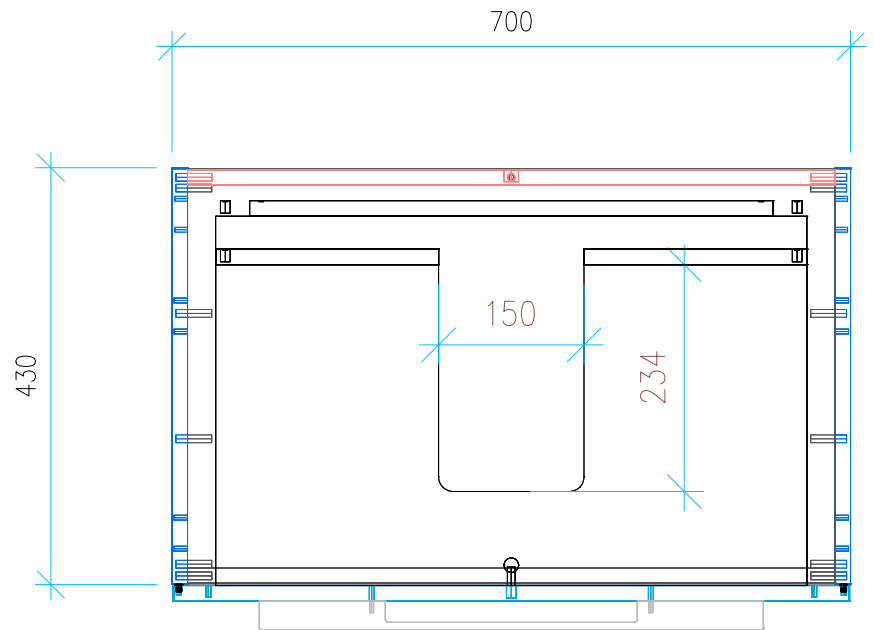

Ansicht 1 / 3D

Ansicht 2 / Draufsicht

Ansicht 3 / Seitenansicht Links

Ansicht 4 / Vorderansicht

Höhe <b>500</b>	Erstellt <b>22.07.2022</b>	Artikelname
Breite <b>700</b>	Maße in mm	<b>WTU_SAN_5001ENJOY_75_SC</b>
Tiefe <b>430</b>	Gewicht in kg	
Gewicht <b>21.592</b>		