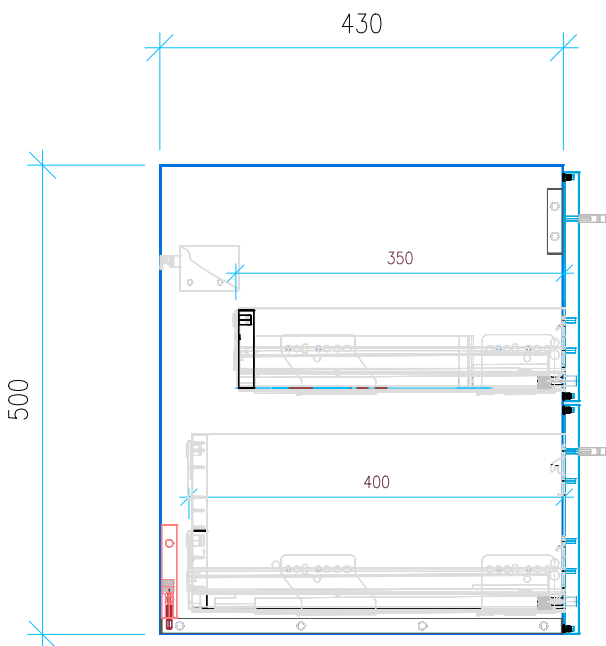

Ansicht 1 / 3D

Ansicht 2 / Draufsicht

Ansicht 3 / Seitenansicht Links

Ansicht 4 / Vorderansicht

Höhe <b>500</b>	Erstellt <b>22.07.2022</b>	Artikelname
Breite <b>700</b>	Maße in mm	<b>WTU_SAN_5001ENJOY_75_SC</b>
Tiefe <b>430</b>	Gewicht in kg	
Gewicht <b>21.592</b>		