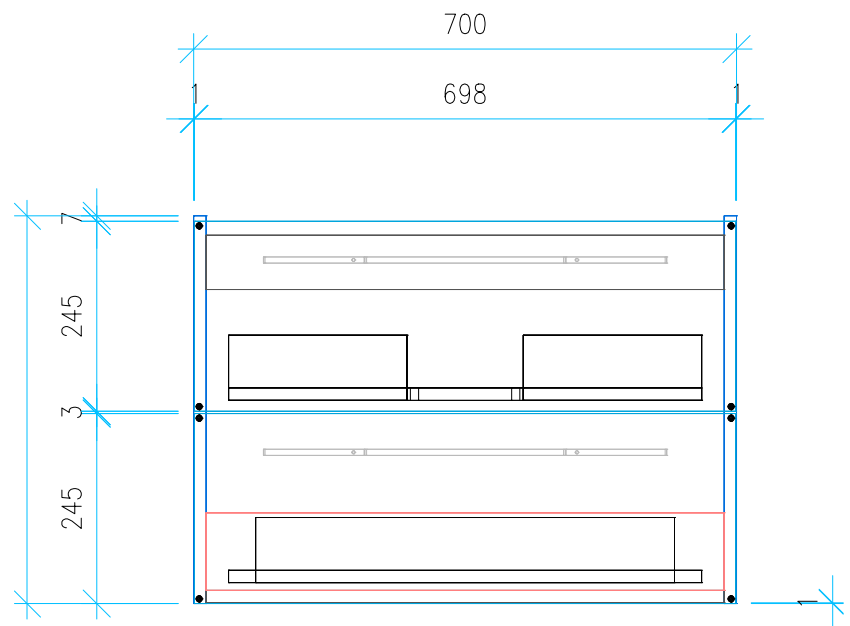

Ansicht 1 / 3D

Ansicht 2 / Draufsicht

Ansicht 3 / Seitenansicht Links

Ansicht 4 / Vorderansicht

Höhe <b>500</b>	Erstellt <b>22.07.2022</b>	Artikelname
Breite <b>700</b>	Maße in mm	<b>WTU_SAN_5001ENJOY_75_SC</b>
Tiefe <b>430</b>	Gewicht in kg	
Gewicht <b>21.592</b>		