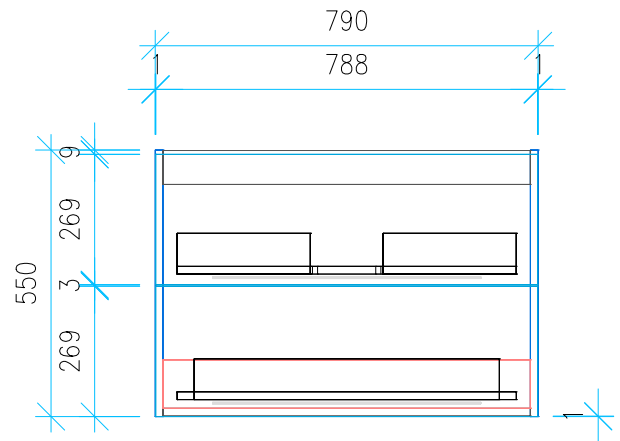

Ansicht 1 / 3D

Ansicht 2 / Draufsicht

Ansicht 3 / Seitenansicht Links

Ansicht 4 / Vorderansicht

Höhe 550	Erstellt 22.07.2022	Artikelname
Breite 790	Maße in mm	WTU_RUF_MYSTYLE2_0_82_SC_PTO
Tiefe 440	Gewicht in kg	
Gewicht 24.711		