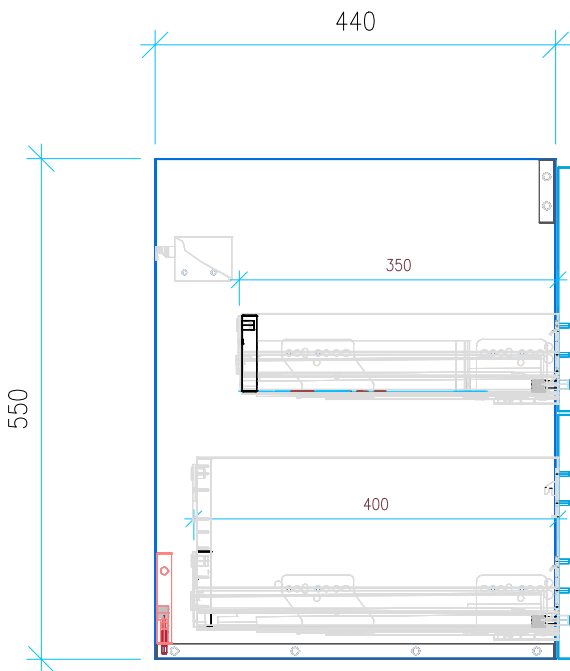

Ansicht 1 / 3D

Ansicht 2 / Draufsicht

Ansicht 3 / Seitenansicht Links

Ansicht 4 / Vorderansicht

Höhe 550	Erstellt 22.07.2022	Artikelname
Breite 790	Maße in mm	WTU_RUF_MYSTYLE2_0_82_SC_PTO
Tiefe 440	Gewicht in kg	
Gewicht 24.711		