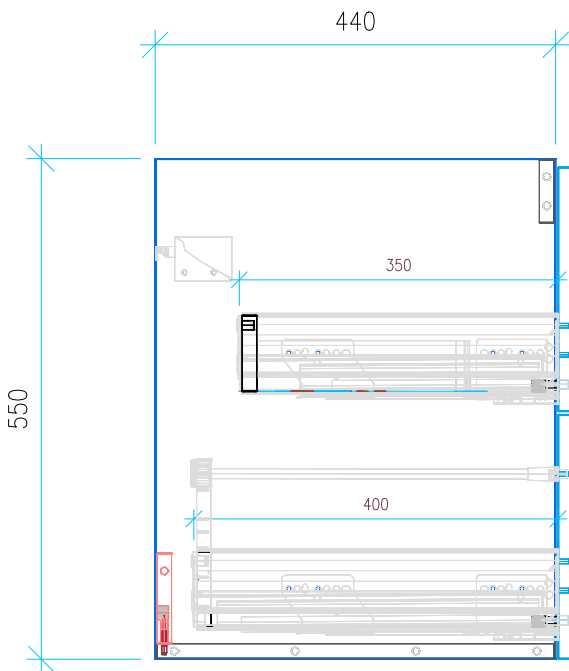

Ansicht 1 / 3D

Ansicht 2 / Draufsicht

Ansicht 3 / Seitenansicht Links

Ansicht 4 / Vorderansicht

Höhe 550 Breite 790 Tiefe 440	Erstellt 22.12.2022	Artikelname WTU_RUF_MYSTYLE2_0_82_NP_PTO  
	Maße in mm	
	Gewicht in kg	