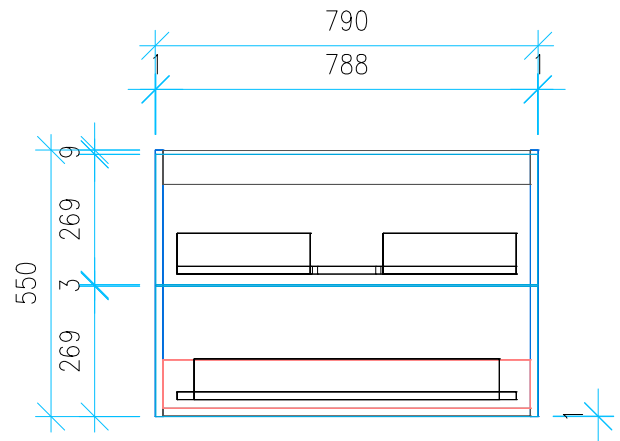

Ansicht 1 / 3D

Ansicht 2 / Draufsicht

Ansicht 3 / Seitenansicht Links

Ansicht 4 / Vorderansicht

Höhe 550 Breite 790 Tiefe 440	Erstellt 22.12.2022	Artikelname WTU_RUF_MYSTYLE2_0_82_NP_PTO  
	Maße in mm	
	Gewicht in kg	