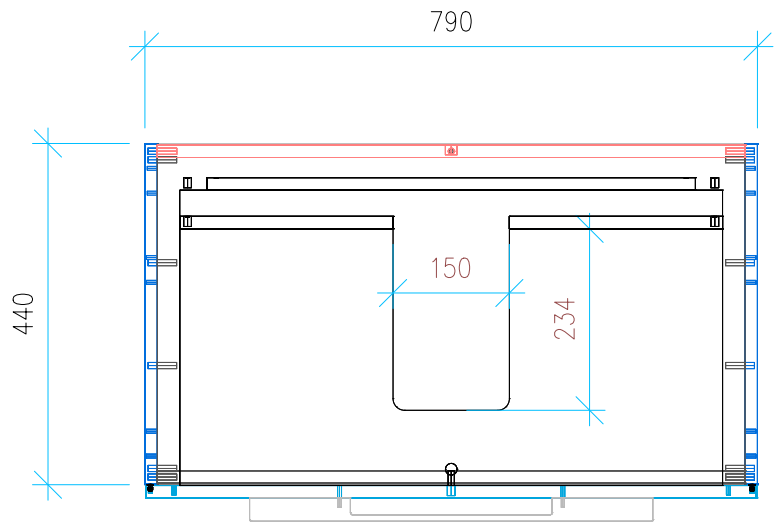

Ansicht 1 / 3D

Ansicht 2 / Draufsicht

Ansicht 3 / Seitenansicht Links

Ansicht 4 / Vorderansicht

Höhe <b>550</b>	Erstellt <b>22.07.2022</b>	Artikelname
Breite <b>790</b>	Maße in mm	<b>WTU_RUF_MYSTYLE2_0_82_SC</b>
Tiefe <b>440</b>	Gewicht in kg	
Gewicht <b>25.151</b>		