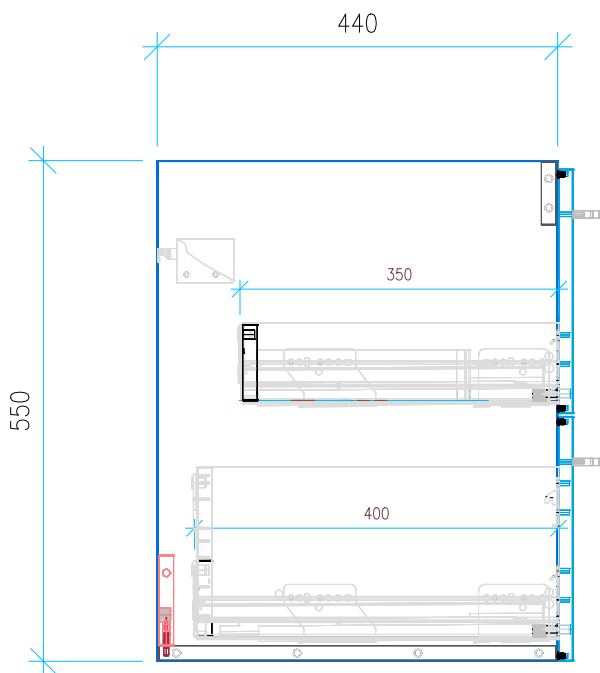

Ansicht 1 / 3D

Ansicht 2 / Draufsicht

Ansicht 3 / Seitenansicht Links

Ansicht 4 / Vorderansicht

Höhe <b>550</b>	Erstellt <b>22.07.2022</b>	Artikelname
Breite <b>790</b>	Maße in mm	<b>WTU_RUF_MYSTYLE2_0_82_SC</b>
Tiefe <b>440</b>	Gewicht in kg	
Gewicht <b>25.151</b>		