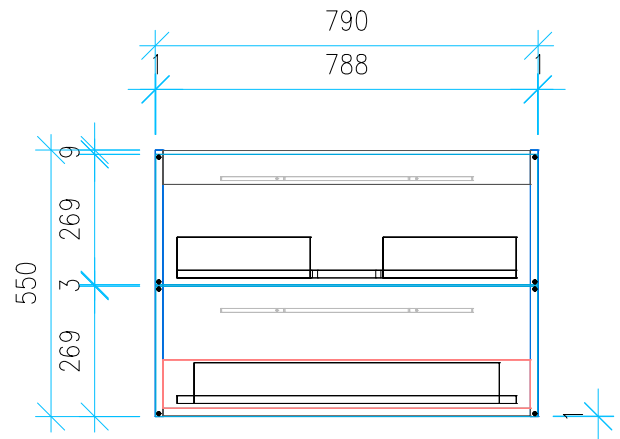

Ansicht 1 / 3D

Ansicht 2 / Draufsicht

Ansicht 3 / Seitenansicht Links

Ansicht 4 / Vorderansicht

Höhe <b>550</b>	Erstellt <b>22.07.2022</b>	Artikelname
Breite <b>790</b>	Maße in mm	<b>WTU_RUF_MYSTYLE2_0_82_SC</b>
Tiefe <b>440</b>	Gewicht in kg	
Gewicht <b>25.151</b>		