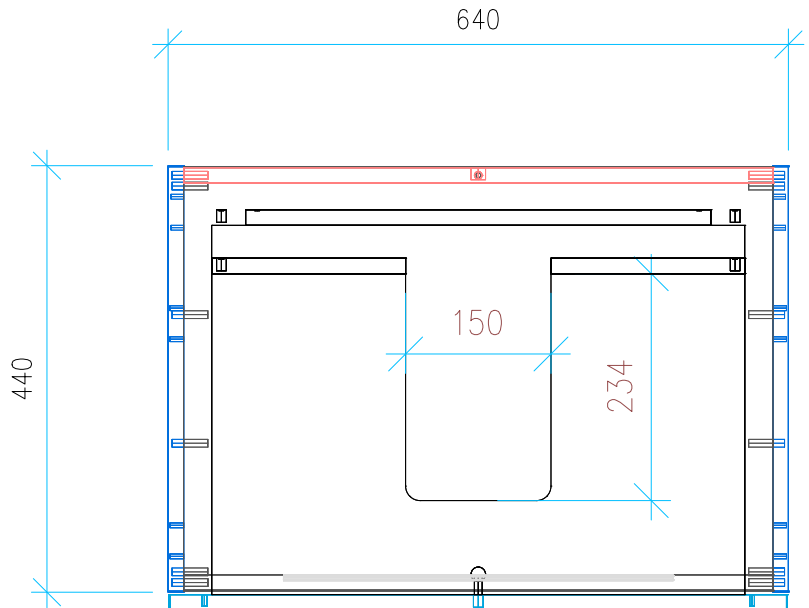

Ansicht 1 / 3D

Ansicht 2 / Draufsicht

Ansicht 3 / Seitenansicht Links

Ansicht 4 / Vorderansicht

Höhe <b>550</b>	Erstellt <b>22.07.2022</b>	Artikelname
Breite <b>640</b>	Maße in mm	WTU_RUF_MYSTYLE2_0_67_SC_PTO
Tiefe <b>440</b>	Gewicht in kg	
Gewicht <b>21.033</b>		