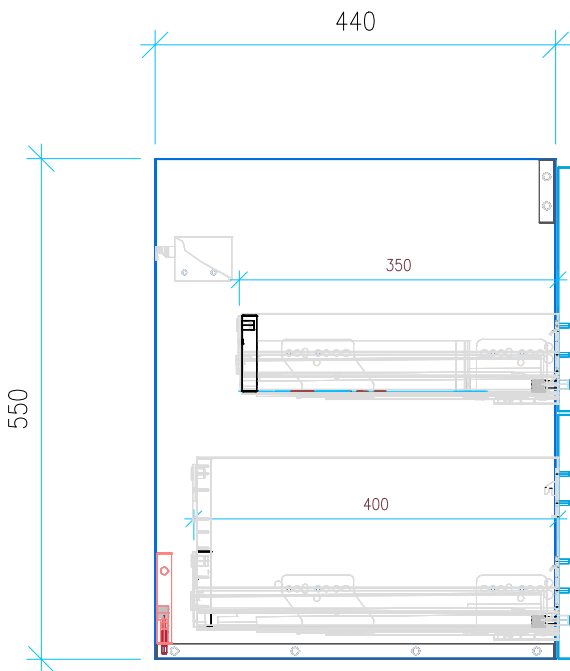

Ansicht 1 / 3D

Ansicht 2 / Draufsicht

Ansicht 3 / Seitenansicht Links

Ansicht 4 / Vorderansicht

Höhe <b>550</b>	Erstellt <b>22.07.2022</b>	Artikelname
Breite <b>640</b>	Maße in mm	WTU_RUF_MYSTYLE2_0_67_SC_PTO
Tiefe <b>440</b>	Gewicht in kg	
Gewicht <b>21.033</b>		