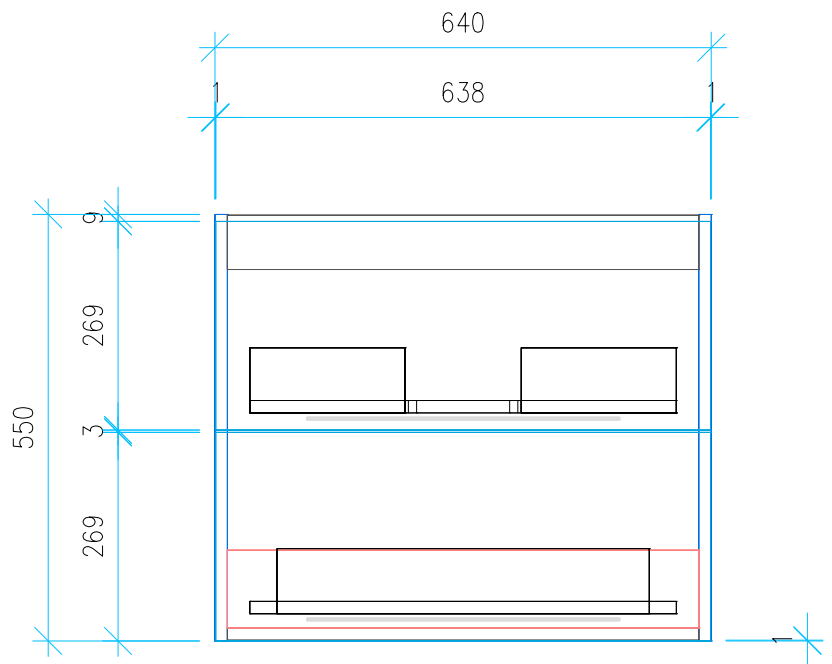

Ansicht 1 / 3D

Ansicht 2 / Draufsicht

Ansicht 3 / Seitenansicht Links

Ansicht 4 / Vorderansicht

Höhe <b>550</b>	Erstellt <b>22.07.2022</b>	Artikelname
Breite <b>640</b>	Maße in mm	WTU_RUF_MYSTYLE2_0_67_SC_PTO
Tiefe <b>440</b>	Gewicht in kg	
Gewicht <b>21.033</b>		