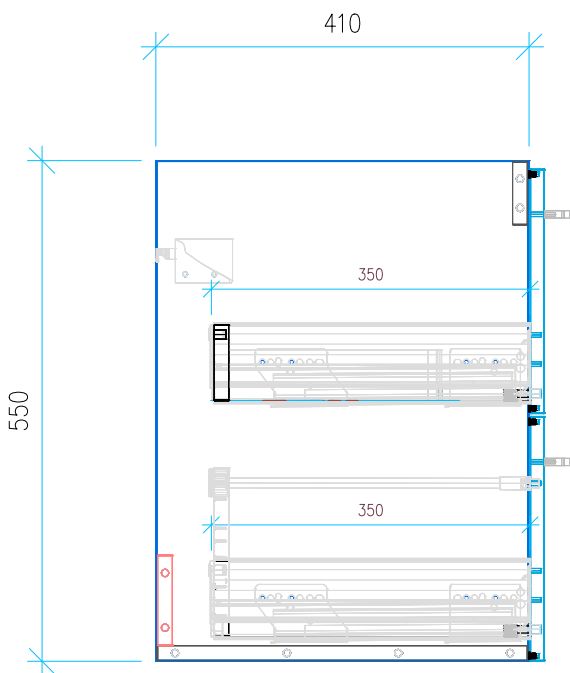

Ansicht 1 / 3D

Ansicht 2 / Draufsicht

Ansicht 3 / Seitenansicht Links

Ansicht 4 / Vorderansicht

Höhe 550 Breite 590 Tiefe 410	Erstellt 22.12.2022	Artikelname WTU_RUF_MYSTYLE2_0_62_NP
	Maße in mm	
	Gewicht in kg	