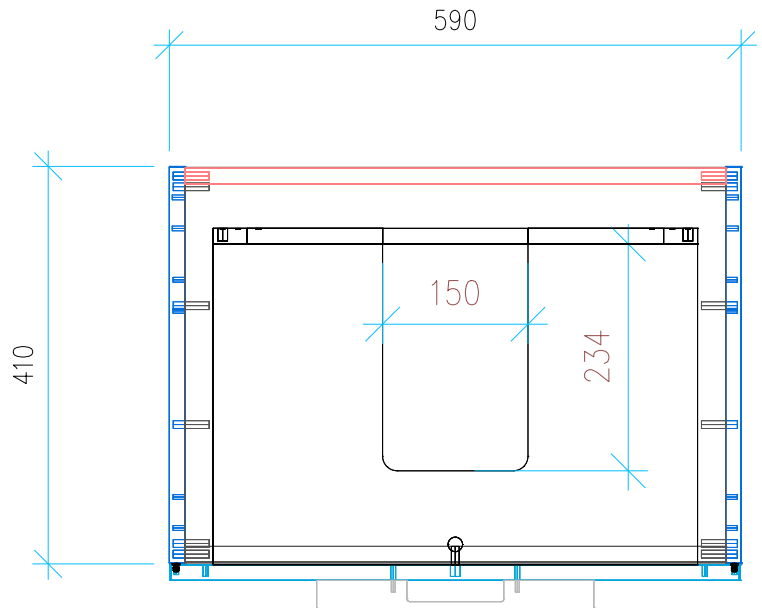

Ansicht 1 / 3D

Ansicht 2 / Draufsicht

Ansicht 3 / Seitenansicht Links

Ansicht 4 / Vorderansicht

Höhe 550 Breite 590 Tiefe 410	Erstellt 22.12.2022	Artikelname WTU_RUF_MYSTYLE2_0_62_NP
	Maße in mm	
	Gewicht in kg	