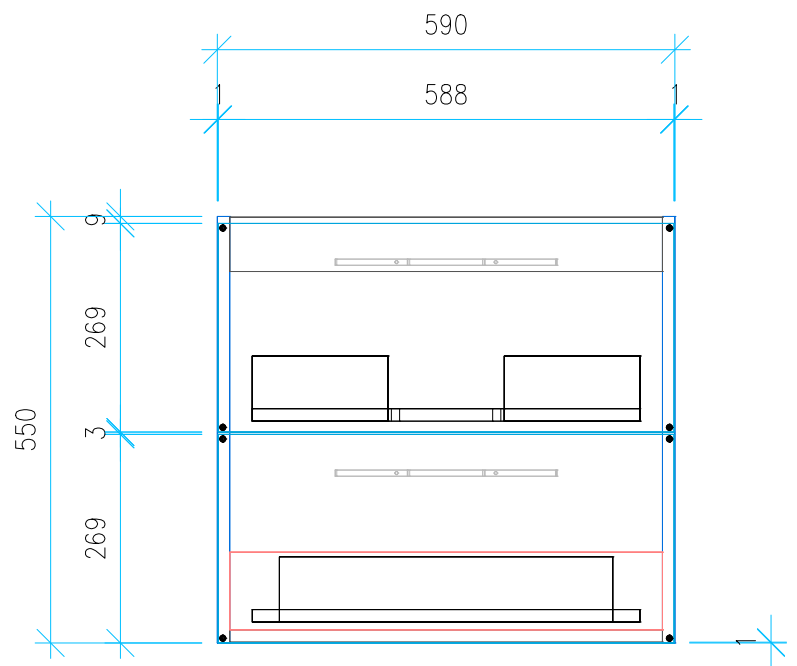

Ansicht 1 / 3D

Ansicht 2 / Draufsicht

Ansicht 3 / Seitenansicht Links

Ansicht 4 / Vorderansicht

Höhe 550 Breite 590 Tiefe 410	Erstellt 22.12.2022	Artikelname WTU_RUF_MYSTYLE2_0_62_NP
	Maße in mm	
	Gewicht in kg	