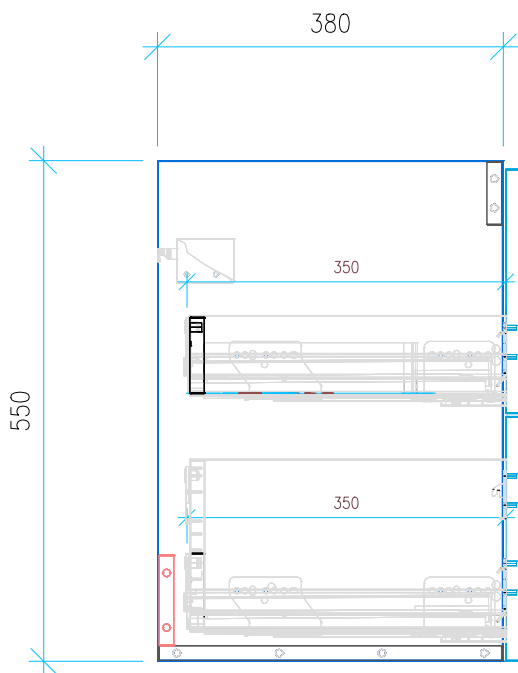

Ansicht 1 / 3D

Ansicht 2 / Draufsicht

Ansicht 3 / Seitenansicht Links

Ansicht 4 / Vorderansicht

Höhe 550	Erstellt 22.07.2022	Artikelname
Breite 540	Maße in mm	WTU_RUF_MYSTYLE2_0_57_SC_PTO
Tiefe 380	Gewicht in kg	
Gewicht 17.025		