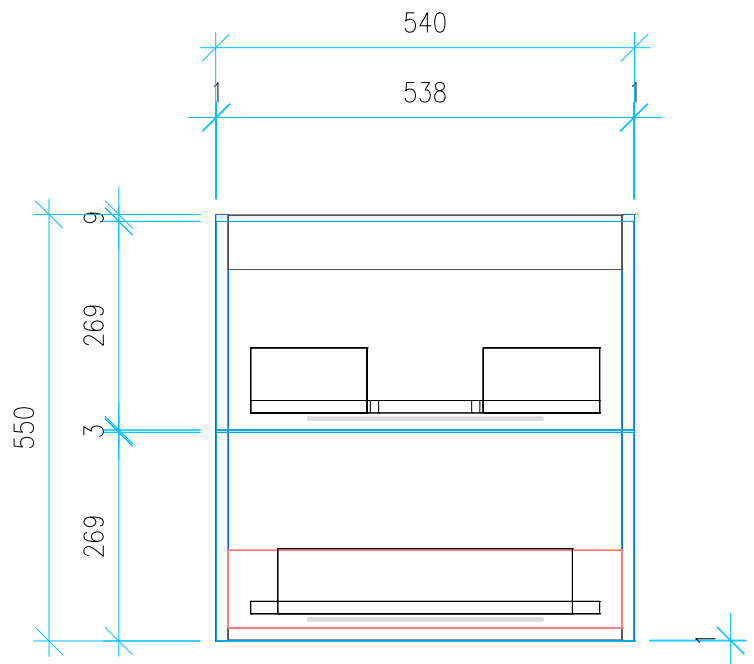

Ansicht 1 / 3D

Ansicht 2 / Draufsicht

Ansicht 3 / Seitenansicht Links

Ansicht 4 / Vorderansicht

Höhe 550	Erstellt 22.07.2022	Artikelname
Breite 540	Maße in mm	WTU_RUF_MYSTYLE2_0_57_SC_PTO
Tiefe 380	Gewicht in kg	
Gewicht 17.025		