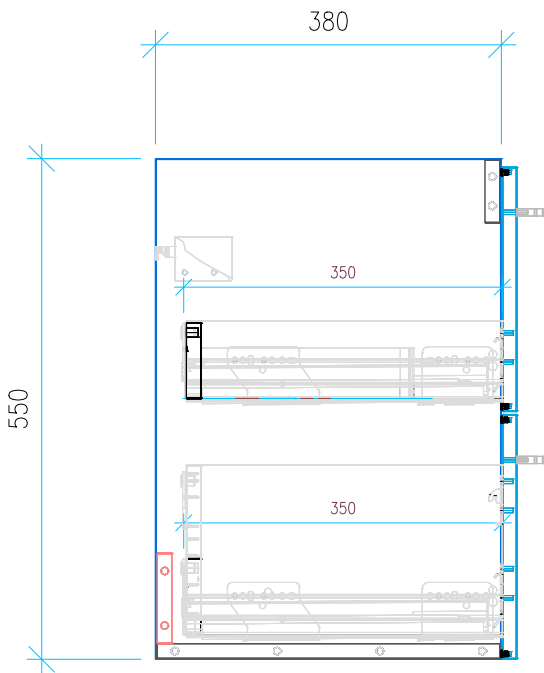

Ansicht 1 / 3D

Ansicht 2 / Draufsicht

Ansicht 3 / Seitenansicht Links

Ansicht 4 / Vorderansicht

Höhe 550 Breite 540 Tiefe 380 Gewicht 17.305	Erstellt 22.07.2022	Artikelname WTU_RUF_MYSTYLE2_0_57_SC
	Maße in mm	
	Gewicht in kg	