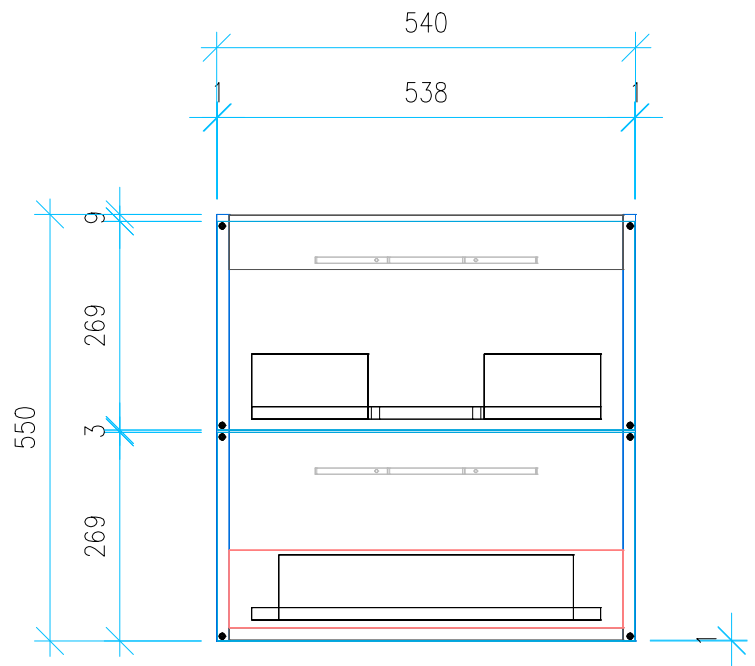

Ansicht 1 / 3D

Ansicht 2 / Draufsicht

Ansicht 3 / Seitenansicht Links

Ansicht 4 / Vorderansicht

Höhe 550 Breite 540 Tiefe 380 Gewicht 17.305	Erstellt 22.07.2022	Artikelname WTU_RUF_MYSTYLE2_0_57_SC
	Maße in mm	
	Gewicht in kg	