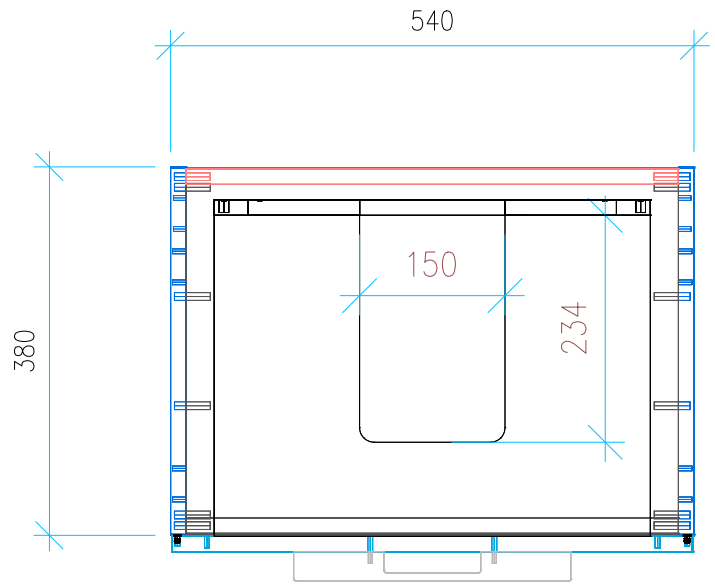

Ansicht 1 / 3D

Ansicht 2 / Draufsicht

Ansicht 3 / Seitenansicht Links

Ansicht 4 / Vorderansicht

Höhe 550 Breite 540 Tiefe 380 Gewicht 17.305	Erstellt 22.07.2022	Artikelname WTU_RUF_MYSTYLE2_0_57_SC
	Maße in mm	
	Gewicht in kg	