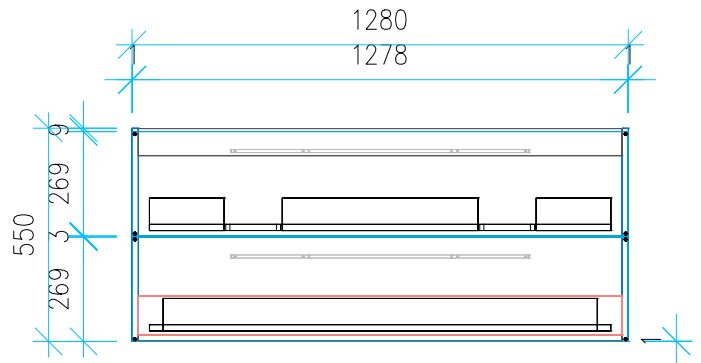

Ansicht 1 / 3D

Ansicht 2 / Draufsicht

Ansicht 3 / Seitenansicht Links

Ansicht 4 / Vorderansicht

Höhe 550 Breite 1280 Tiefe 440	Erstellt 22.12.2022	Artikelname WTU_RUF_MYSTYLE2_0_131D_NP
	Maße in mm	
	Gewicht in kg	