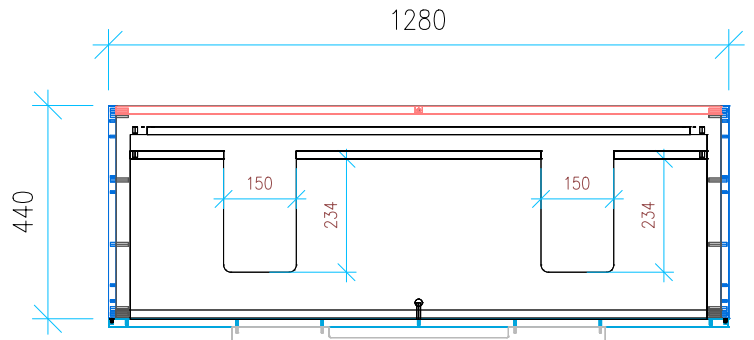

Ansicht 1 / 3D

Ansicht 2 / Draufsicht

Ansicht 3 / Seitenansicht Links

Ansicht 4 / Vorderansicht

Höhe 550 Breite 1280 Tiefe 440	Erstellt 22.12.2022	Artikelname WTU_RUF_MYSTYLE2_0_131D_NP
	Maße in mm	
	Gewicht in kg	