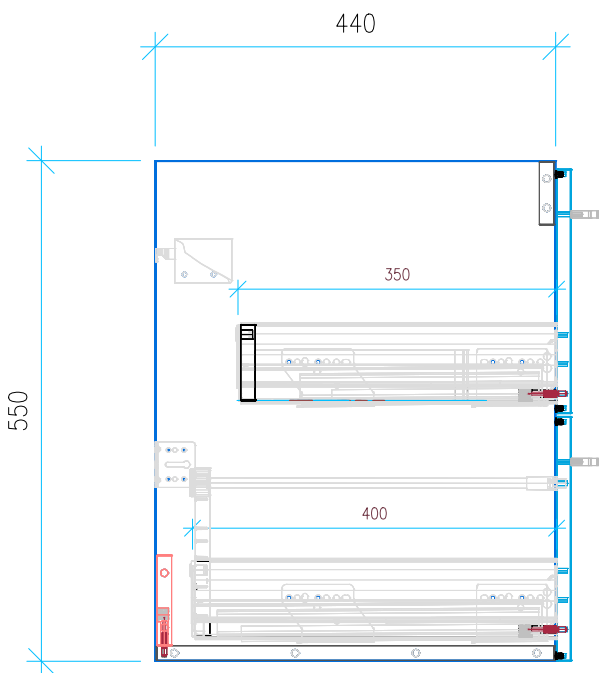

Ansicht 1 / 3D

Ansicht 2 / Draufsicht

Ansicht 3 / Seitenansicht Links

Ansicht 4 / Vorderansicht

Höhe 550 Breite 1280 Tiefe 440	Erstellt 22.12.2022	Artikelname WTU_RUF_MYSTYLE2_0_131D_NP
	Maße in mm	
	Gewicht in kg	