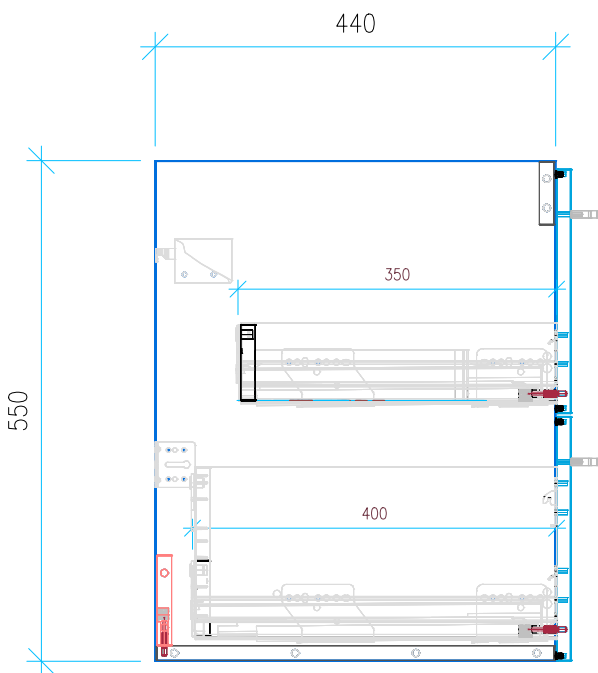

Ansicht 1 / 3D

Ansicht 2 / Draufsicht

Ansicht 3 / Seitenansicht Links

Ansicht 4 / Vorderansicht

Höhe <b>550</b>	Erstellt <b>22.07.2022</b>	Artikelname <b>WTU_RUF_MYSTYLE2_0_131D_SC</b>
Breite <b>1280</b>	Maße in mm	
Tiefe <b>440</b>	Gewicht in kg	
Gewicht <b>36.846</b>		