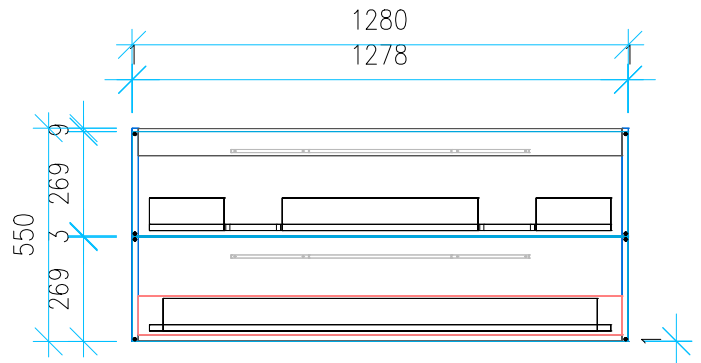

Ansicht 1 / 3D

Ansicht 2 / Draufsicht

Ansicht 3 / Seitenansicht Links

Ansicht 4 / Vorderansicht

Höhe <b>550</b>	Erstellt <b>22.07.2022</b>	Artikelname <b>WTU_RUF_MYSTYLE2_0_131D_SC</b>
Breite <b>1280</b>	Maße in mm	
Tiefe <b>440</b>	Gewicht in kg	
Gewicht <b>36.846</b>		