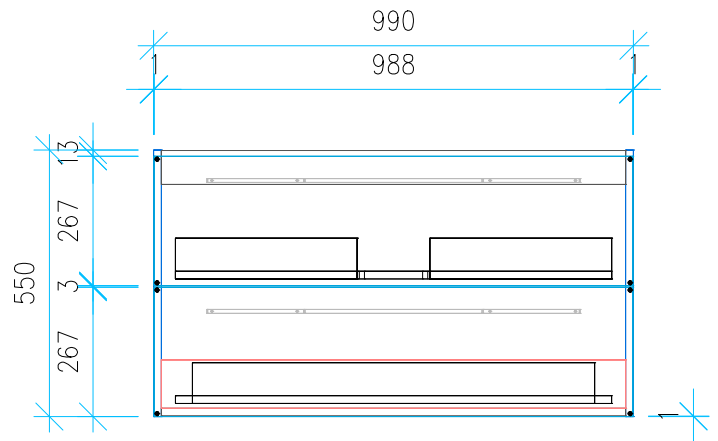

Ansicht 1 / 3D

Ansicht 2 / Draufsicht

Ansicht 3 / Seitenansicht Links

Ansicht 4 / Vorderansicht

Höhe 550 Breite 990 Tiefe 462	Erstellt 24.02.2023	Artikelname WTU_RUF_MYSTYLE2_0_1025_SC
	Maße in mm	
	Gewicht in kg	