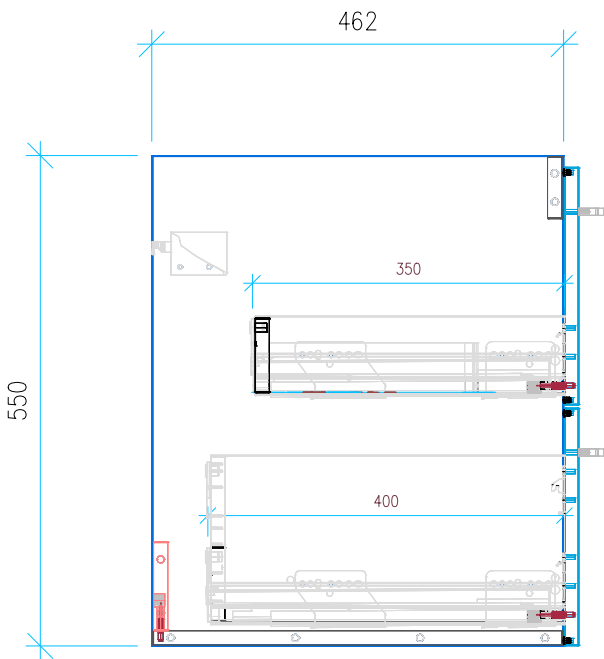

Ansicht 1 / 3D

Ansicht 2 / Draufsicht

Ansicht 3 / Seitenansicht Links

Ansicht 4 / Vorderansicht

Höhe 550 Breite 990 Tiefe 462	Erstellt 24.02.2023	Artikelname WTU_RUF_MYSTYLE2_0_1025_SC
	Maße in mm	
	Gewicht in kg	