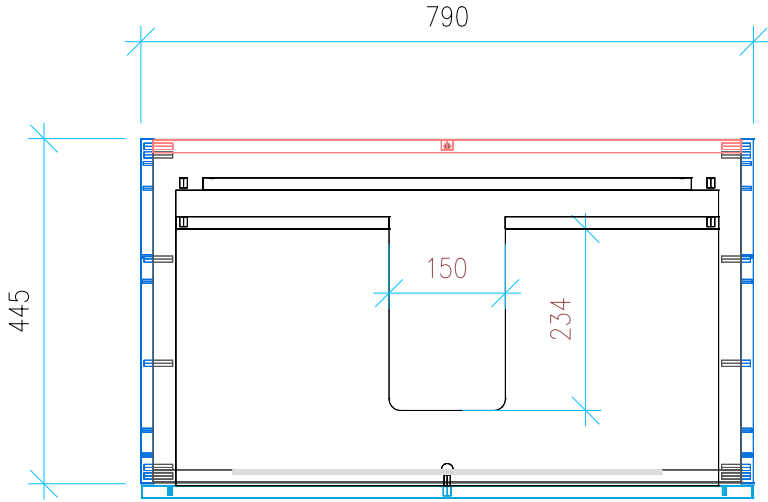

Ansicht 1 / 3D

Ansicht 2 / Draufsicht

Ansicht 3 / Seitenansicht Links

Ansicht 4 / Vorderansicht

Höhe 500	Erstellt 22.07.2022	Artikelname
Breite 790	Maße in mm	WTU_RUF_MYSTYLE_85_SC_PTO
Tiefe 445	Gewicht in kg	
Gewicht 23.586		