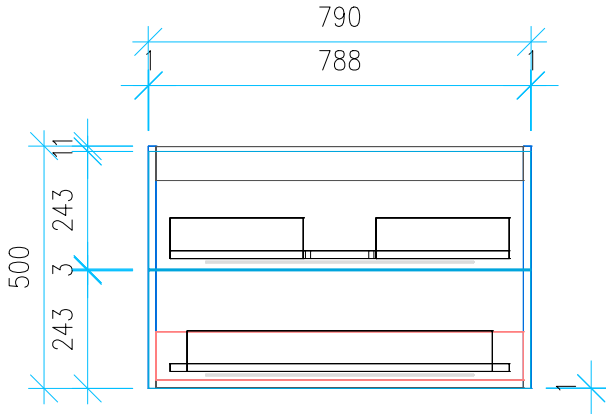

Ansicht 1 / 3D

Ansicht 2 / Draufsicht

Ansicht 3 / Seitenansicht Links

Ansicht 4 / Vorderansicht

Höhe 500	Erstellt 22.07.2022	Artikelname
Breite 790	Maße in mm	WTU_RUF_MYSTYLE_85_SC_PTO
Tiefe 445	Gewicht in kg	
Gewicht 23.586		