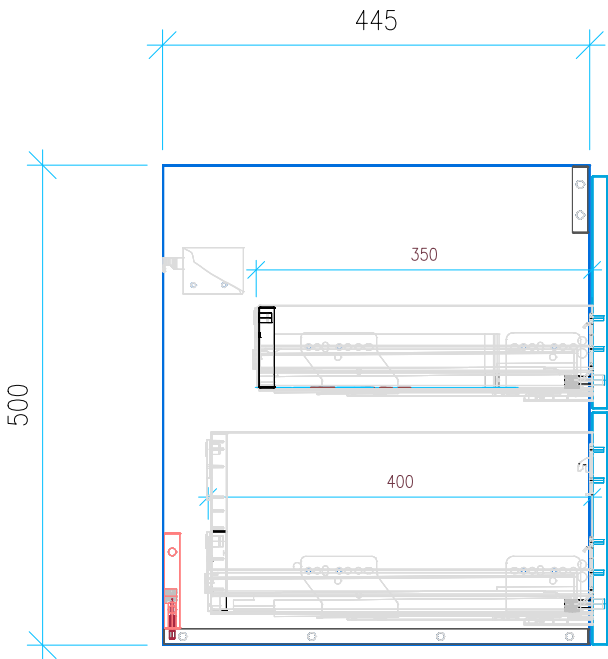

Ansicht 1 / 3D

Ansicht 2 / Draufsicht

Ansicht 3 / Seitenansicht Links

Ansicht 4 / Vorderansicht

Höhe 500	Erstellt 22.07.2022	Artikelname
Breite 790	Maße in mm	WTU_RUF_MYSTYLE_85_SC_PTO
Tiefe 445	Gewicht in kg	
Gewicht 23.586		