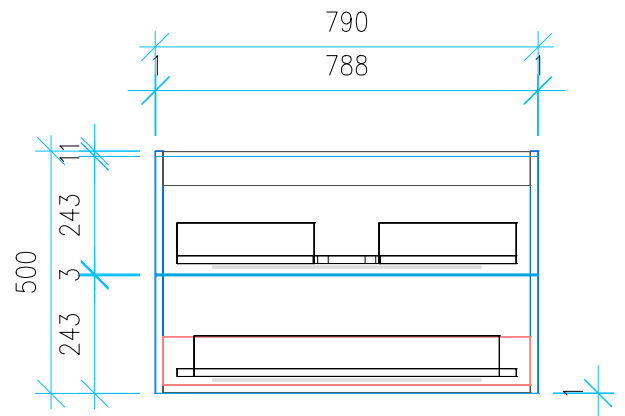

Ansicht 1 / 3D

Ansicht 2 / Draufsicht

Ansicht 3 / Seitenansicht Links

Ansicht 4 / Vorderansicht

Höhe <b>500</b>	Erstellt <b>22.07.2022</b>	Artikelname
Breite <b>790</b>	Maße in mm	WTU_RUF_MYSTYLE_85_SPA_SC_PTO
Tiefe <b>445</b>	Gewicht in kg	
Gewicht <b>23.689</b>		