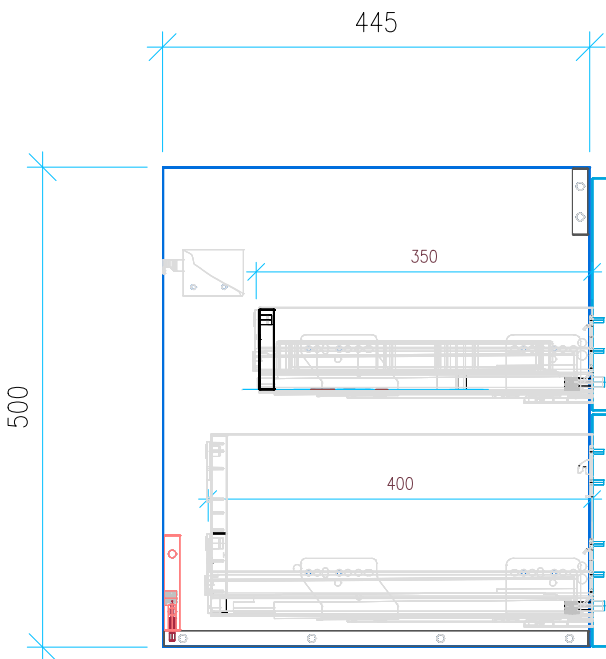

Ansicht 1 / 3D

Ansicht 2 / Draufsicht

Ansicht 3 / Seitenansicht Links

Ansicht 4 / Vorderansicht

Höhe <b>500</b>	Erstellt <b>22.07.2022</b>	Artikelname
Breite <b>790</b>	Maße in mm	WTU_RUF_MYSTYLE_85_SPA_SC_PTO
Tiefe <b>445</b>	Gewicht in kg	
Gewicht <b>23.689</b>		