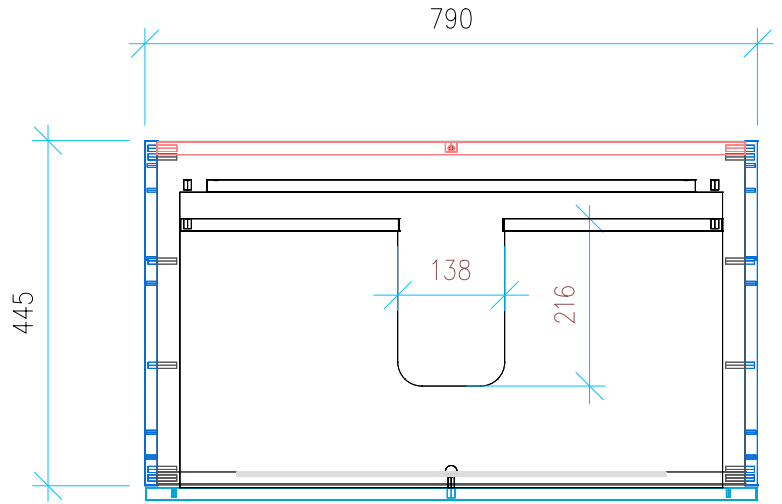

Ansicht 1 / 3D

Ansicht 2 / Draufsicht

Ansicht 3 / Seitenansicht Links

Ansicht 4 / Vorderansicht

Höhe <b>500</b>	Erstellt <b>22.07.2022</b>	Artikelname
Breite <b>790</b>	Maße in mm	WTU_RUF_MYSTYLE_85_SPA_SC_PTO
Tiefe <b>445</b>	Gewicht in kg	
Gewicht <b>23.689</b>		