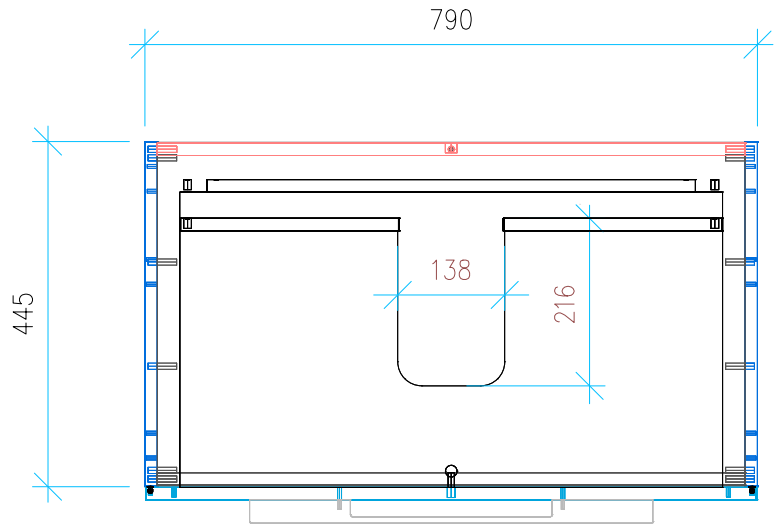

Ansicht 1 / 3D

Ansicht 2 / Draufsicht

Ansicht 3 / Seitenansicht Links

Ansicht 4 / Vorderansicht

Höhe 500	Erstellt 22.07.2022	Artikelname
Breite 790	Maße in mm	WTU_RUF_MYSTYLE_85_SPA_SC
Tiefe 445	Gewicht in kg	
Gewicht 24.129		