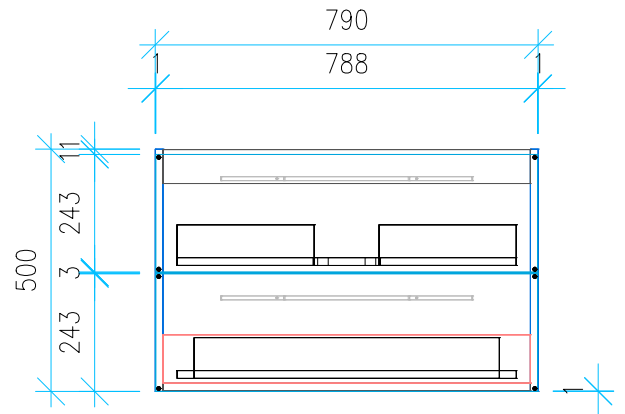

Ansicht 1 / 3D

Ansicht 2 / Draufsicht

Ansicht 3 / Seitenansicht Links

Ansicht 4 / Vorderansicht

Höhe 500	Erstellt 22.07.2022	Artikelname
Breite 790	Maße in mm	WTU_RUF_MYSTYLE_85_SPA_SC
Tiefe 445	Gewicht in kg	
Gewicht 24.129		