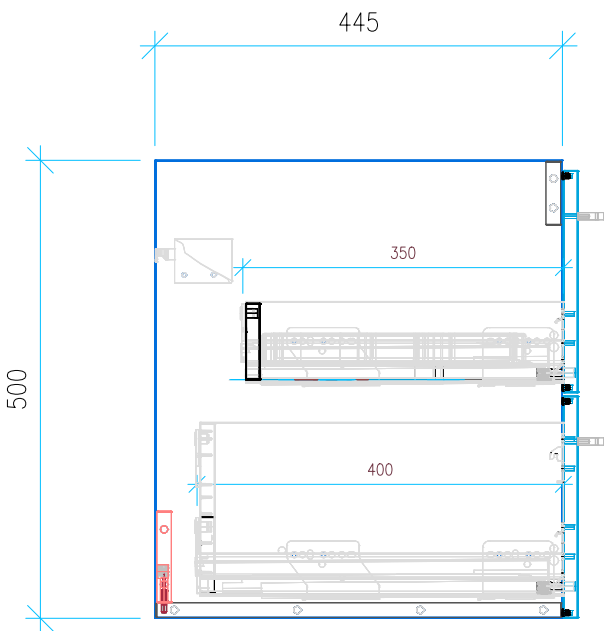

Ansicht 1 / 3D

Ansicht 2 / Draufsicht

Ansicht 3 / Seitenansicht Links

Ansicht 4 / Vorderansicht

Höhe 500	Erstellt 22.07.2022	Artikelname
Breite 790	Maße in mm	WTU_RUF_MYSTYLE_85_SPA_SC
Tiefe 445	Gewicht in kg	
Gewicht 24.129		