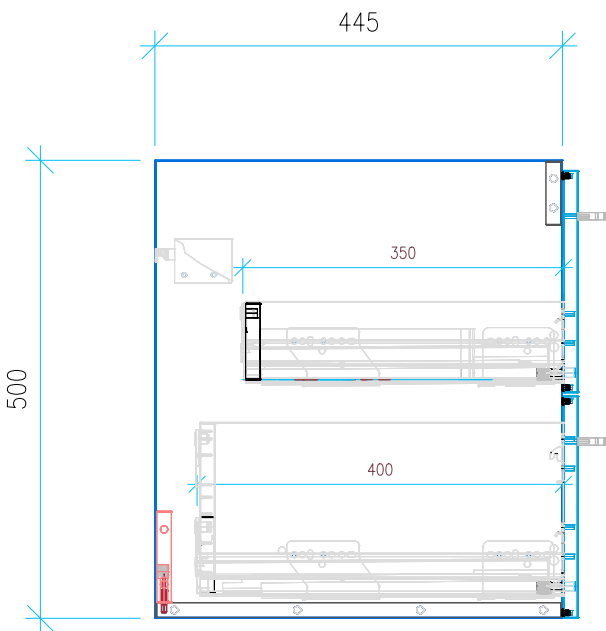

Ansicht 1 / 3D

Ansicht 2 / Draufsicht

Ansicht 3 / Seitenansicht Links

Ansicht 4 / Vorderansicht

Höhe 500	Erstellt 22.07.2022	Artikelname
Breite 790	Maße in mm	WTU_RUF_MYSTYLE_85_SC
Tiefe 445	Gewicht in kg	
Gewicht 24.026		