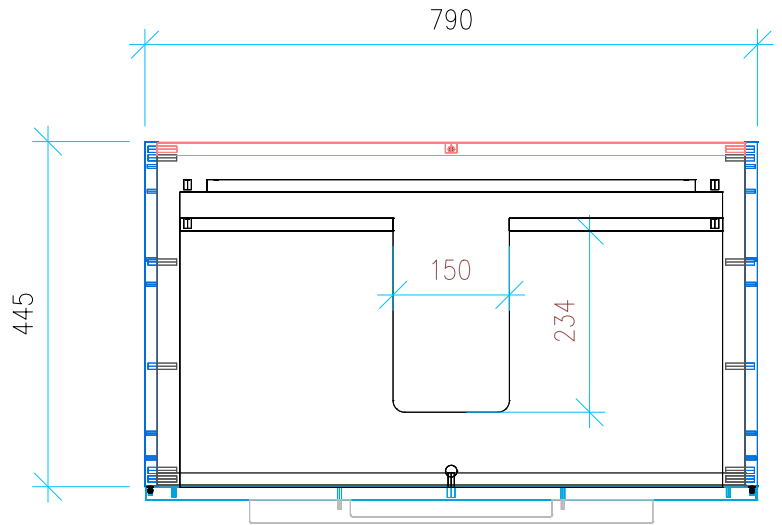

Ansicht 1 / 3D

Ansicht 2 / Draufsicht

Ansicht 3 / Seitenansicht Links

Ansicht 4 / Vorderansicht

Höhe 500	Erstellt 22.07.2022	Artikelname
Breite 790	Maße in mm	WTU_RUF_MYSTYLE_85_SC
Tiefe 445	Gewicht in kg	
Gewicht 24.026		