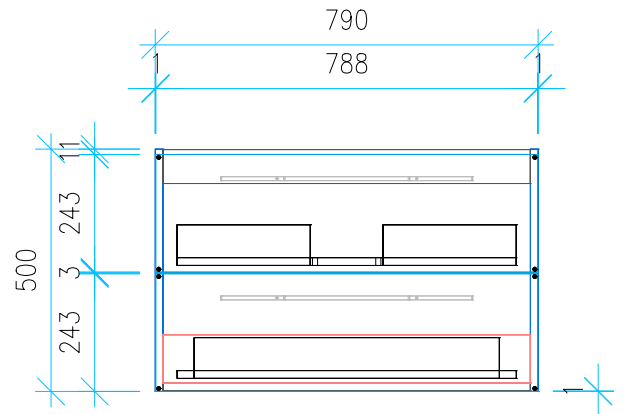

Ansicht 1 / 3D

Ansicht 2 / Draufsicht

Ansicht 3 / Seitenansicht Links

Ansicht 4 / Vorderansicht

Höhe 500	Erstellt 22.07.2022	Artikelname
Breite 790	Maße in mm	WTU_RUF_MYSTYLE_85_SC
Tiefe 445	Gewicht in kg	
Gewicht 24.026		