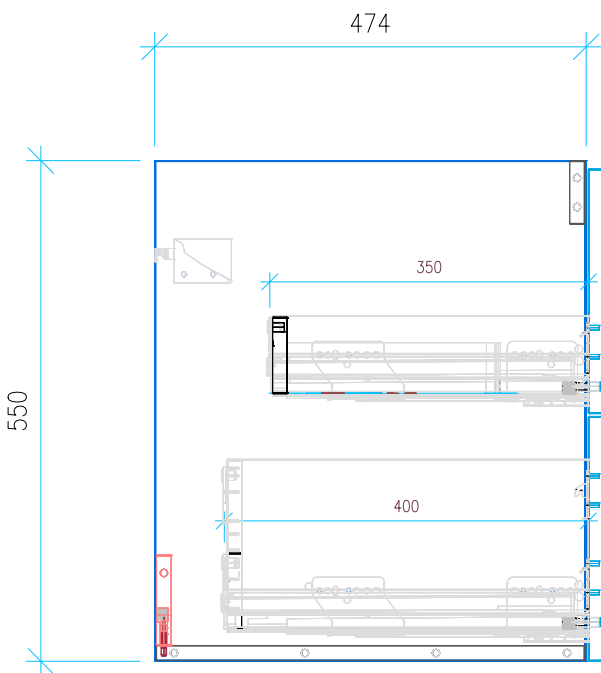

Ansicht 1 / 3D

Ansicht 2 / Draufsicht

Ansicht 3 / Seitenansicht Links

Ansicht 4 / Vorderansicht

Höhe 550	Erstellt 19.07.2022	Artikelname
Breite 870	Maße in mm	WTU_RUF_MYSTAR_90_SC_PTO
Tiefe 474	Gewicht in kg	
Gewicht 27.537		