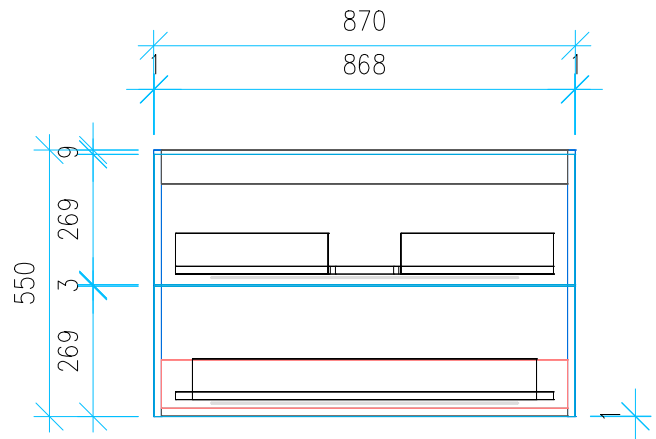

Ansicht 1 / 3D

Ansicht 2 / Draufsicht

Ansicht 3 / Seitenansicht Links

Ansicht 4 / Vorderansicht

Höhe 550	Erstellt 19.07.2022	Artikelname
Breite 870	Maße in mm	WTU_RUF_MYSTAR_90_SC_PTO
Tiefe 474	Gewicht in kg	
Gewicht 27.537		