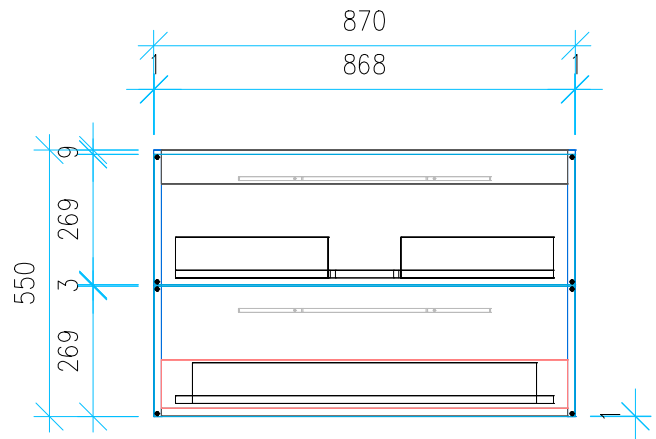

Ansicht 1 / 3D

Ansicht 2 / Draufsicht

Ansicht 3 / Seitenansicht Links

Ansicht 4 / Vorderansicht

Höhe 550	Erstellt 19.07.2022	Artikelname
Breite 870	Maße in mm	WTU_RUF_MYSTAR_90_SC
Tiefe 474	Gewicht in kg	
Gewicht 27.977		