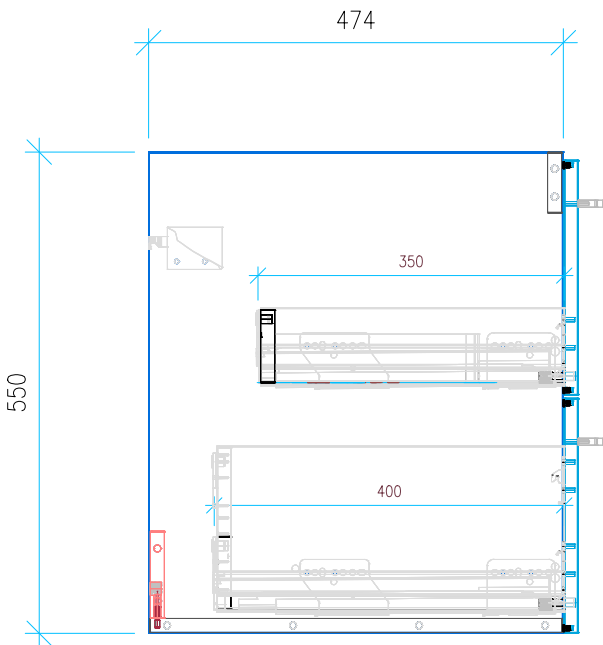

Ansicht 1 / 3D

Ansicht 2 / Draufsicht

Ansicht 3 / Seitenansicht Links

Ansicht 4 / Vorderansicht

Höhe 550	Erstellt 19.07.2022	Artikelname
Breite 870	Maße in mm	WTU_RUF_MYSTAR_90_SC
Tiefe 474	Gewicht in kg	
Gewicht 27.977		