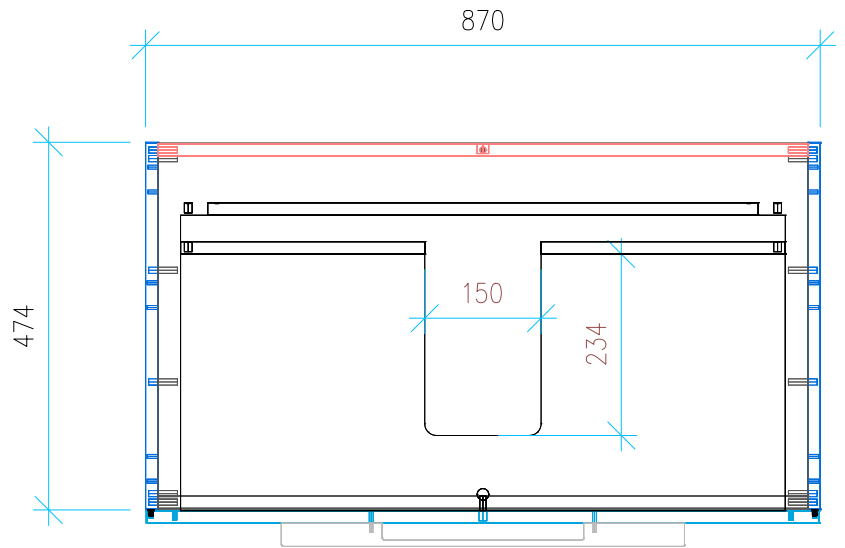

Ansicht 1 / 3D

Ansicht 2 / Draufsicht

Ansicht 3 / Seitenansicht Links

Ansicht 4 / Vorderansicht

Höhe 550	Erstellt 19.07.2022	Artikelname
Breite 870	Maße in mm	WTU_RUF_MYSTAR_90_SC
Tiefe 474	Gewicht in kg	
Gewicht 27.977		