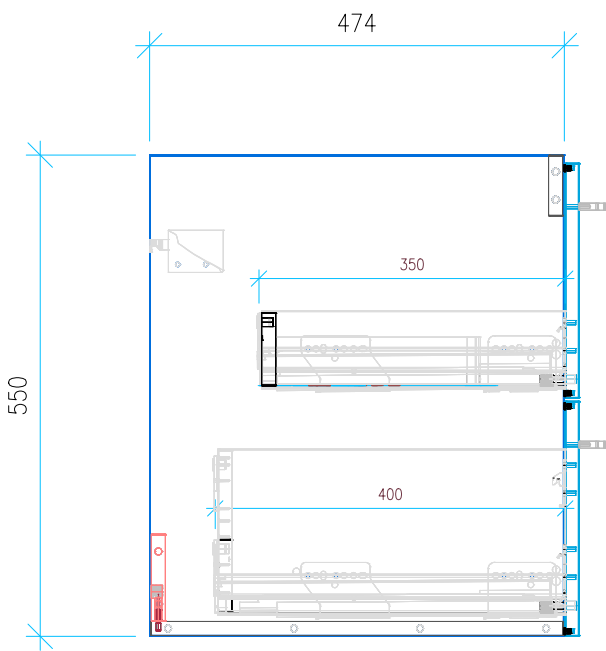

Ansicht 1 / 3D

Ansicht 2 / Draufsicht

Ansicht 3 / Seitenansicht Links

Ansicht 4 / Vorderansicht

Höhe 550	Erstellt 19.07.2022	Artikelname
Breite 720	Maße in mm	WTU_RUF_MYSTAR_75_SC
Tiefe 474	Gewicht in kg	
Gewicht 24.242		