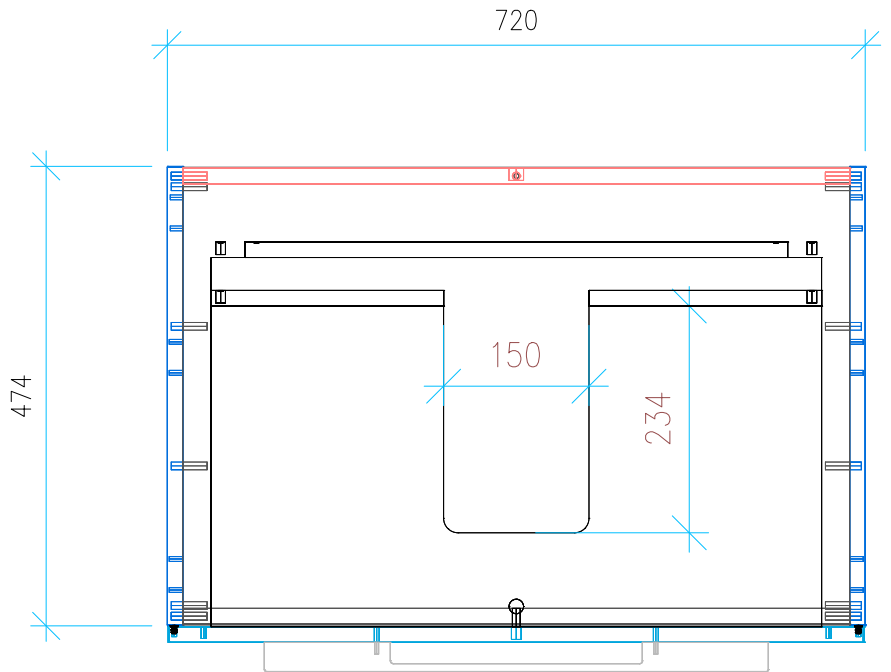

Ansicht 1 / 3D

Ansicht 2 / Draufsicht

Ansicht 3 / Seitenansicht Links

Ansicht 4 / Vorderansicht

Höhe 550	Erstellt 19.07.2022	Artikelname
Breite 720	Maße in mm	WTU_RUF_MYSTAR_75_SC
Tiefe 474	Gewicht in kg	
Gewicht 24.242		