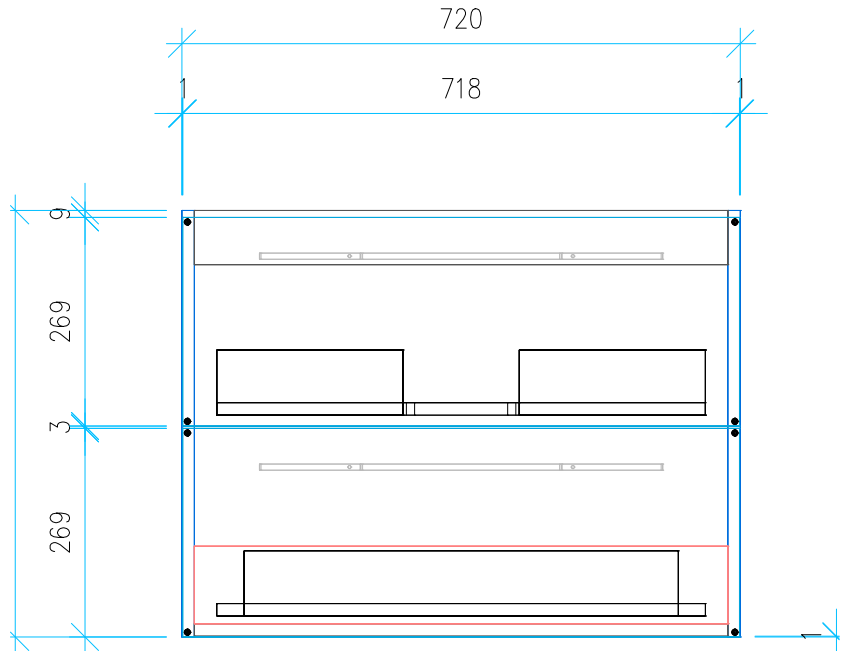

Ansicht 1 / 3D

Ansicht 2 / Draufsicht

Ansicht 3 / Seitenansicht Links

Ansicht 4 / Vorderansicht

Höhe 550	Erstellt 19.07.2022	Artikelname
Breite 720	Maße in mm	WTU_RUF_MYSTAR_75_SC
Tiefe 474	Gewicht in kg	
Gewicht 24.242		