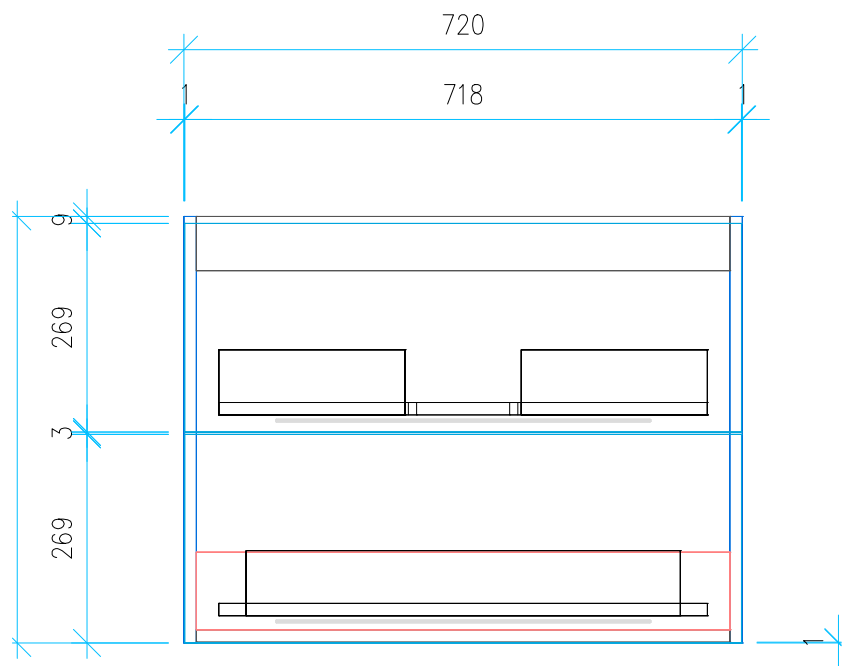

Ansicht 1 / 3D

Ansicht 2 / Draufsicht

Ansicht 3 / Seitenansicht Links

Ansicht 4 / Vorderansicht

Höhe 550	Erstellt 19.07.2022	Artikelname
Breite 720	Maße in mm	WTU_RUF_MYSTAR_75_SC_PTO
Tiefe 474	Gewicht in kg	
Gewicht 23.802		