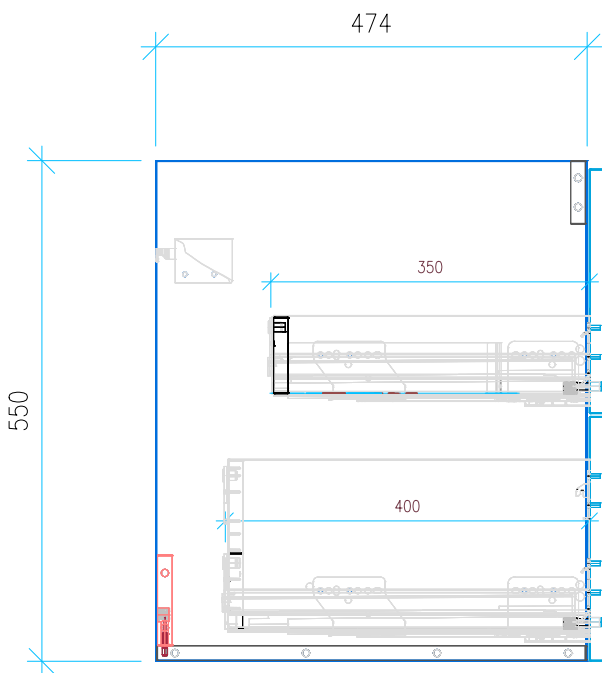

Ansicht 1 / 3D

Ansicht 2 / Draufsicht

Ansicht 3 / Seitenansicht Links

Ansicht 4 / Vorderansicht

Höhe 550	Erstellt 19.07.2022	Artikelname
Breite 720	Maße in mm	WTU_RUF_MYSTAR_75_SC_PTO
Tiefe 474	Gewicht in kg	
Gewicht 23.802		