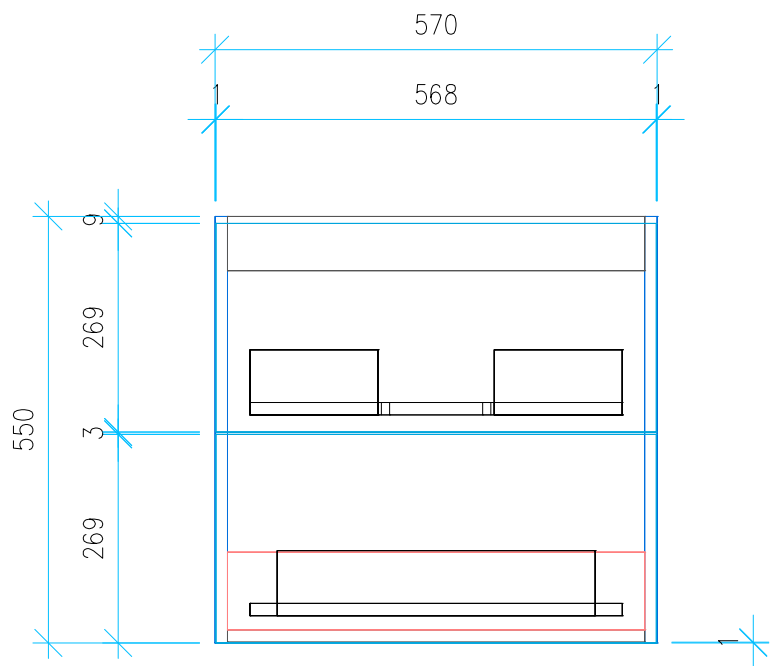

Ansicht 1 / 3D

Ansicht 2 / Draufsicht

Ansicht 3 / Seitenansicht Links

Ansicht 4 / Vorderansicht

Höhe 550 Breite 570 Tiefe 474	Erstellt 21.12.2022	Artikelname WTU_RUF_MYSTAR_60_NP_PTO
	Maße in mm	
	Gewicht in kg	