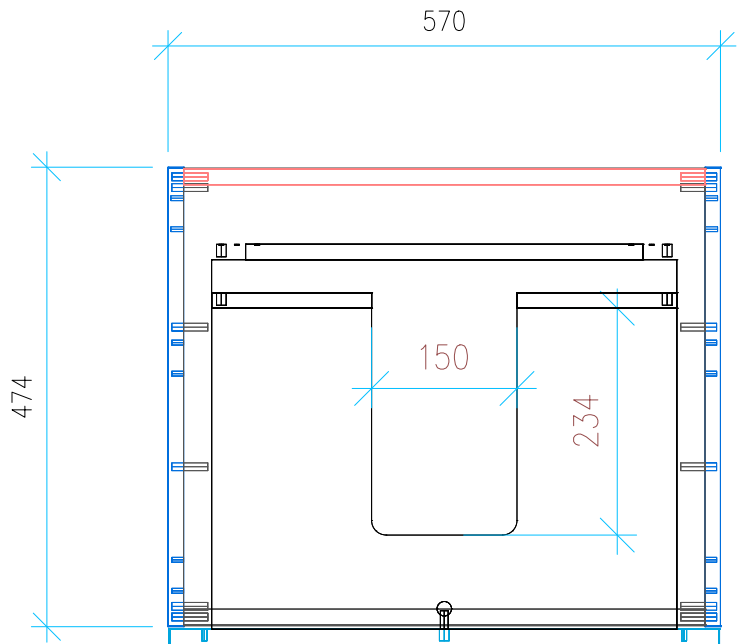

Ansicht 1 / 3D

Ansicht 2 / Draufsicht

Ansicht 3 / Seitenansicht Links

Ansicht 4 / Vorderansicht

Höhe 550 Breite 570 Tiefe 474	Erstellt 21.12.2022	Artikelname WTU_RUF_MYSTAR_60_NP_PTO
	Maße in mm	
	Gewicht in kg	