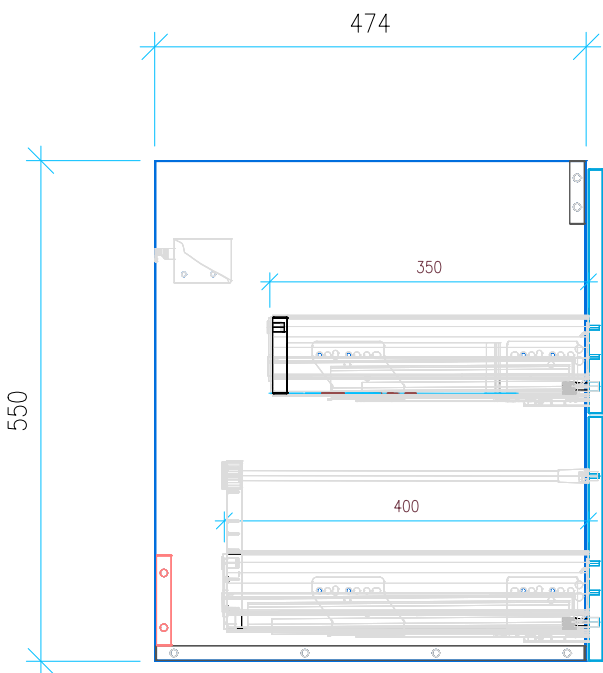

Ansicht 1 / 3D

Ansicht 2 / Draufsicht

Ansicht 3 / Seitenansicht Links

Ansicht 4 / Vorderansicht

Höhe 550 Breite 570 Tiefe 474	Erstellt 21.12.2022	Artikelname WTU_RUF_MYSTAR_60_NP_PTO
	Maße in mm	
	Gewicht in kg	