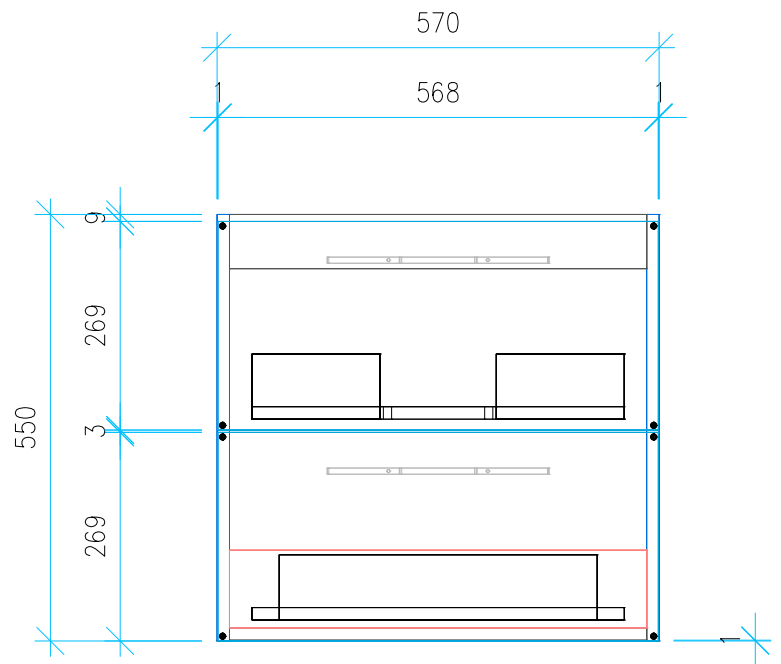

Ansicht 1 / 3D

Ansicht 2 / Draufsicht

Ansicht 3 / Seitenansicht Links

Ansicht 4 / Vorderansicht

Höhe 550	Erstellt 19.07.2022	Artikelname
Breite 570	Maße in mm	WTU_RUF_MYSTAR_60_SC
Tiefe 474	Gewicht in kg	
Gewicht 20.348		