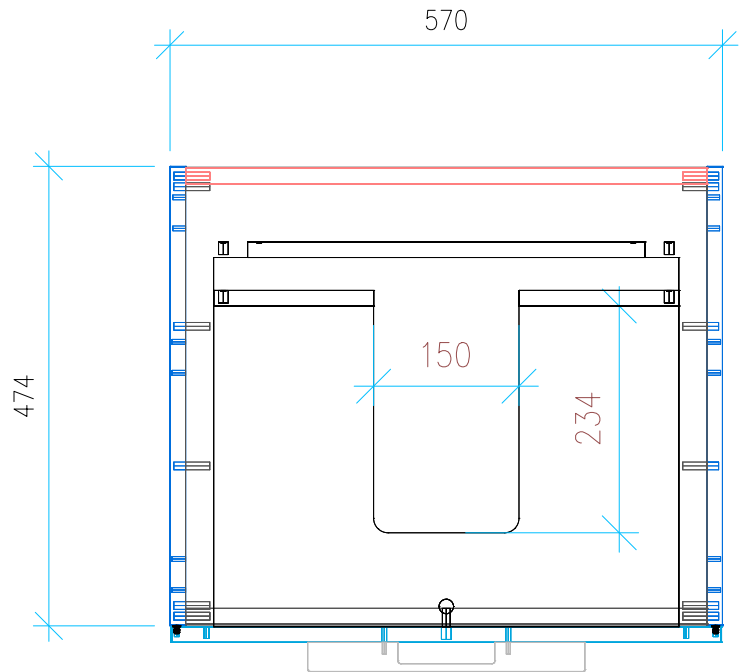

Ansicht 1 / 3D

Ansicht 2 / Draufsicht

Ansicht 3 / Seitenansicht Links

Ansicht 4 / Vorderansicht

Höhe 550	Erstellt 19.07.2022	Artikelname
Breite 570	Maße in mm	WTU_RUF_MYSTAR_60_SC
Tiefe 474	Gewicht in kg	
Gewicht 20.348		