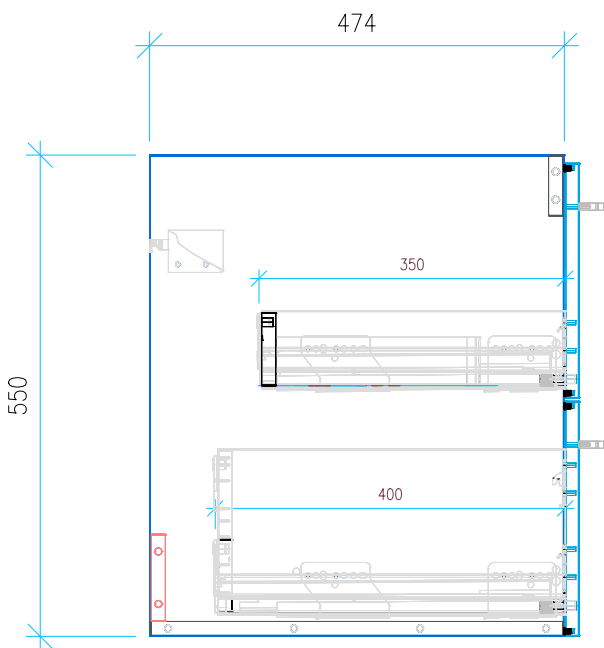

Ansicht 1 / 3D

Ansicht 2 / Draufsicht

Ansicht 3 / Seitenansicht Links

Ansicht 4 / Vorderansicht

Höhe 550	Erstellt 19.07.2022	Artikelname
Breite 570	Maße in mm	WTU_RUF_MYSTAR_60_SC
Tiefe 474	Gewicht in kg	
Gewicht 20.348		