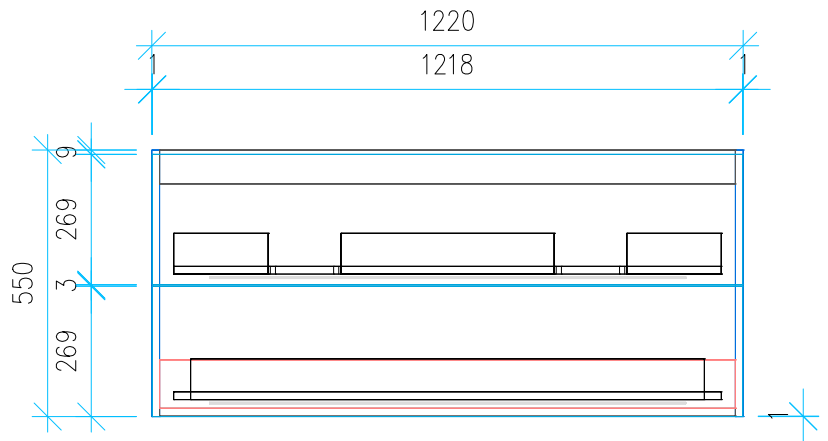

Ansicht 1 / 3D

Ansicht 2 / Draufsicht

Ansicht 3 / Seitenansicht Links

Ansicht 4 / Vorderansicht

Höhe 550	Erstellt 19.07.2022	Artikelname WTU_RUF_MYSTAR_125D_SC_PTO
Breite 1220	Maße in mm	
Tiefe 474	Gewicht in kg	
Gewicht 35.717		