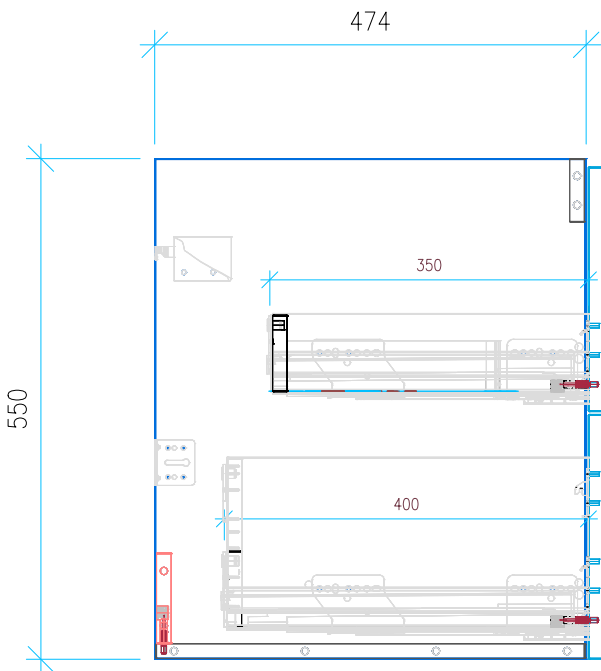

Ansicht 1 / 3D

Ansicht 2 / Draufsicht

Ansicht 3 / Seitenansicht Links

Ansicht 4 / Vorderansicht

Höhe 550	Erstellt 19.07.2022	Artikelname WTU_RUF_MYSTAR_125D_SC_PTO
Breite 1220	Maße in mm	
Tiefe 474	Gewicht in kg	
Gewicht 35.717		