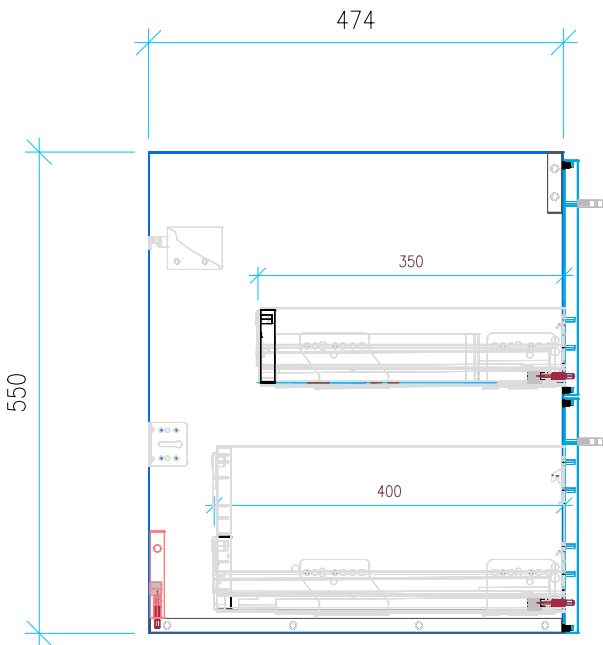

Ansicht 1 / 3D

Ansicht 2 / Draufsicht

Ansicht 3 / Seitenansicht Links

Ansicht 4 / Vorderansicht

Höhe <b>550</b>	Erstellt <b>19.07.2022</b>	Artikelname
Breite <b>1220</b>	Maße in mm	<b>WTU_RUF_MYSTAR_125D_SC</b>
Tiefe <b>474</b>	Gewicht in kg	
Gewicht <b>36.373</b>		