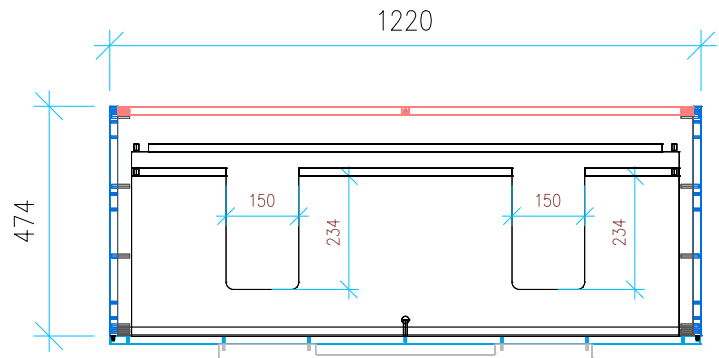

Ansicht 1 / 3D

Ansicht 2 / Draufsicht

Ansicht 3 / Seitenansicht Links

Ansicht 4 / Vorderansicht

Höhe <b>550</b>	Erstellt <b>19.07.2022</b>	Artikelname
Breite <b>1220</b>	Maße in mm	<b>WTU_RUF_MYSTAR_125D_SC</b>
Tiefe <b>474</b>	Gewicht in kg	
Gewicht <b>36.373</b>		