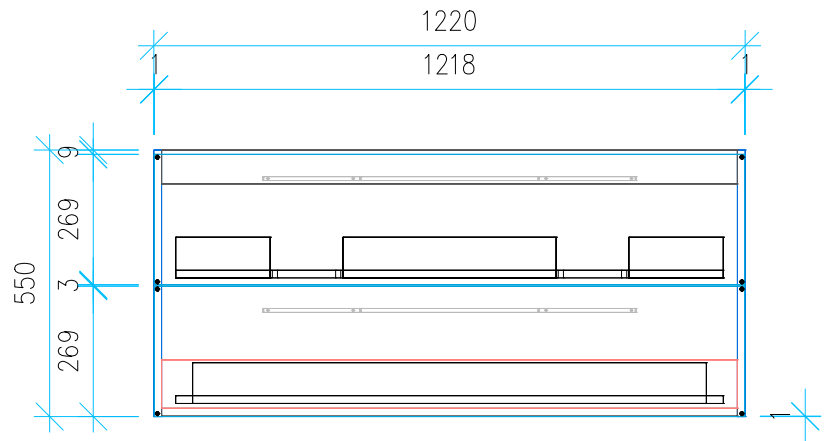

Ansicht 1 / 3D

Ansicht 2 / Draufsicht

Ansicht 3 / Seitenansicht Links

Ansicht 4 / Vorderansicht

Höhe <b>550</b>	Erstellt <b>19.07.2022</b>	Artikelname
Breite <b>1220</b>	Maße in mm	<b>WTU_RUF_MYSTAR_125D_SC</b>
Tiefe <b>474</b>	Gewicht in kg	
Gewicht <b>36.373</b>		