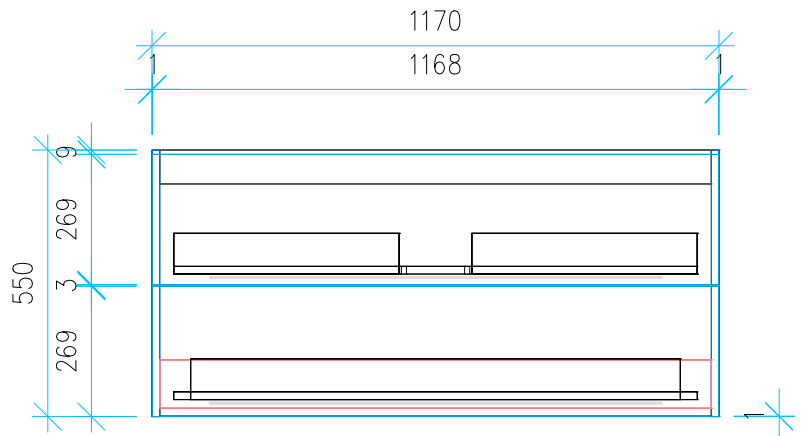

Ansicht 1 / 3D

Ansicht 2 / Draufsicht

Ansicht 3 / Seitenansicht Links

Ansicht 4 / Vorderansicht

Höhe 550	Erstellt 19.07.2022	Artikelname
Breite 1170	Maße in mm	WTU_RUF_MYSTAR_120_SC_PTO
Tiefe 474	Gewicht in kg	
Gewicht 35.006		