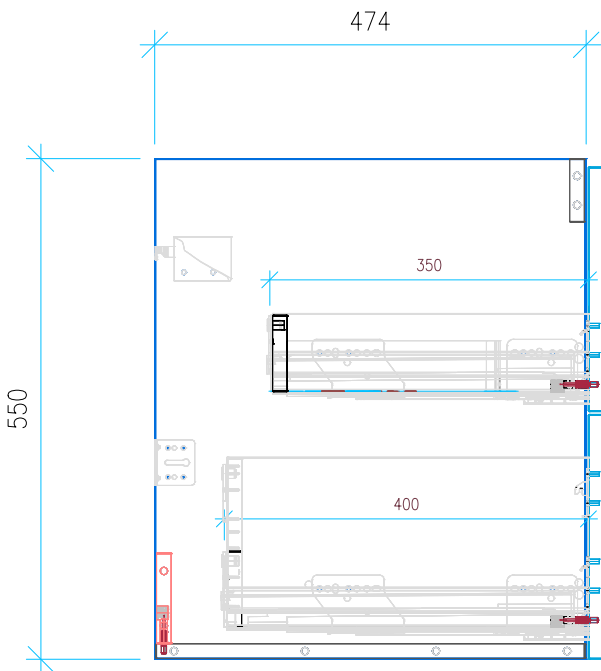

Ansicht 1 / 3D

Ansicht 2 / Draufsicht

Ansicht 3 / Seitenansicht Links

Ansicht 4 / Vorderansicht

Höhe 550	Erstellt 19.07.2022	Artikelname
Breite 1170	Maße in mm	WTU_RUF_MYSTAR_120_SC_PTO
Tiefe 474	Gewicht in kg	
Gewicht 35.006		