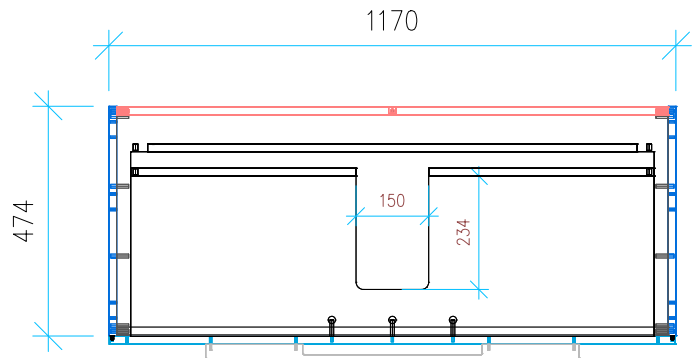

Ansicht 1 / 3D

Ansicht 2 / Draufsicht

Ansicht 3 / Seitenansicht Links

Ansicht 4 / Vorderansicht

Höhe <b>550</b>	Erstellt <b>19.07.2022</b>	Artikelname
Breite <b>1170</b>	Maße in mm	<b>WTU_RUF_MYSTAR_120_SC</b>
Tiefe <b>474</b>	Gewicht in kg	
Gewicht <b>35.662</b>		