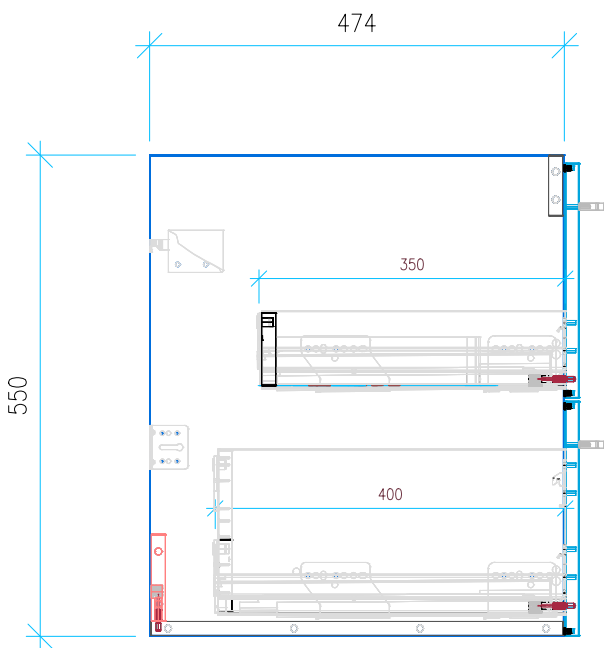

Ansicht 1 / 3D

Ansicht 2 / Draufsicht

Ansicht 3 / Seitenansicht Links

Ansicht 4 / Vorderansicht

Höhe <b>550</b>	Erstellt <b>19.07.2022</b>	Artikelname
Breite <b>1170</b>	Maße in mm	<b>WTU_RUF_MYSTAR_120_SC</b>
Tiefe <b>474</b>	Gewicht in kg	
Gewicht <b>35.662</b>		