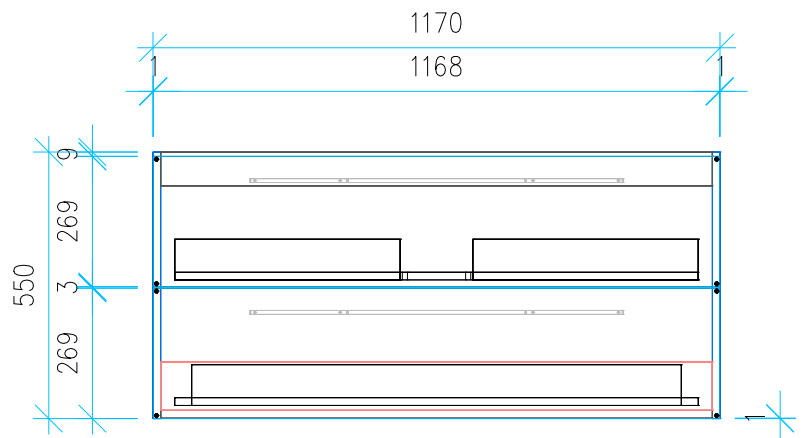

Ansicht 1 / 3D

Ansicht 2 / Draufsicht

Ansicht 3 / Seitenansicht Links

Ansicht 4 / Vorderansicht

Höhe <b>550</b>	Erstellt <b>19.07.2022</b>	Artikelname
Breite <b>1170</b>	Maße in mm	<b>WTU_RUF_MYSTAR_120_SC</b>
Tiefe <b>474</b>	Gewicht in kg	
Gewicht <b>35.662</b>		