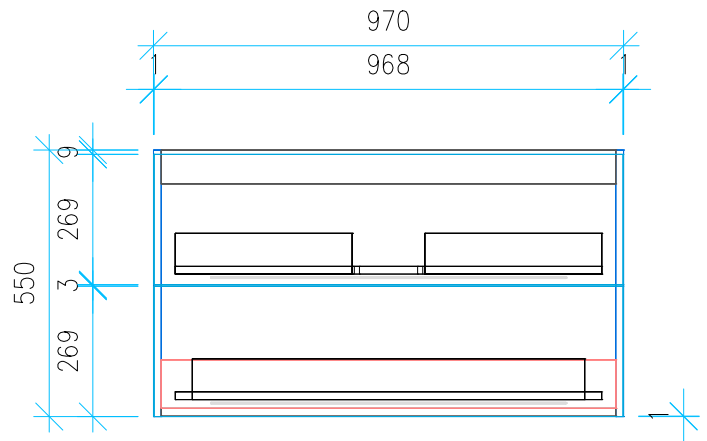

Ansicht 1 / 3D

Ansicht 2 / Draufsicht

Ansicht 3 / Seitenansicht Links

Ansicht 4 / Vorderansicht

Höhe <b>550</b>	Erstellt <b>19.07.2022</b>	Artikelname
Breite <b>970</b>	Maße in mm	<b>WTU_RUF_MYSTAR_100_SC_PTO</b>
Tiefe <b>474</b>	Gewicht in kg	
Gewicht <b>30.026</b>		