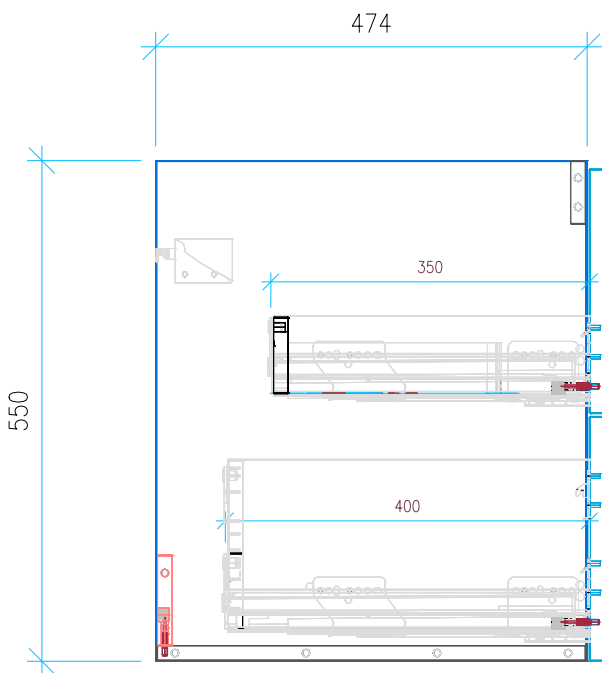

Ansicht 1 / 3D

Ansicht 2 / Draufsicht

Ansicht 3 / Seitenansicht Links

Ansicht 4 / Vorderansicht

Höhe <b>550</b>	Erstellt <b>19.07.2022</b>	Artikelname
Breite <b>970</b>	Maße in mm	<b>WTU_RUF_MYSTAR_100_SC_PTO</b>
Tiefe <b>474</b>	Gewicht in kg	
Gewicht <b>30.026</b>		